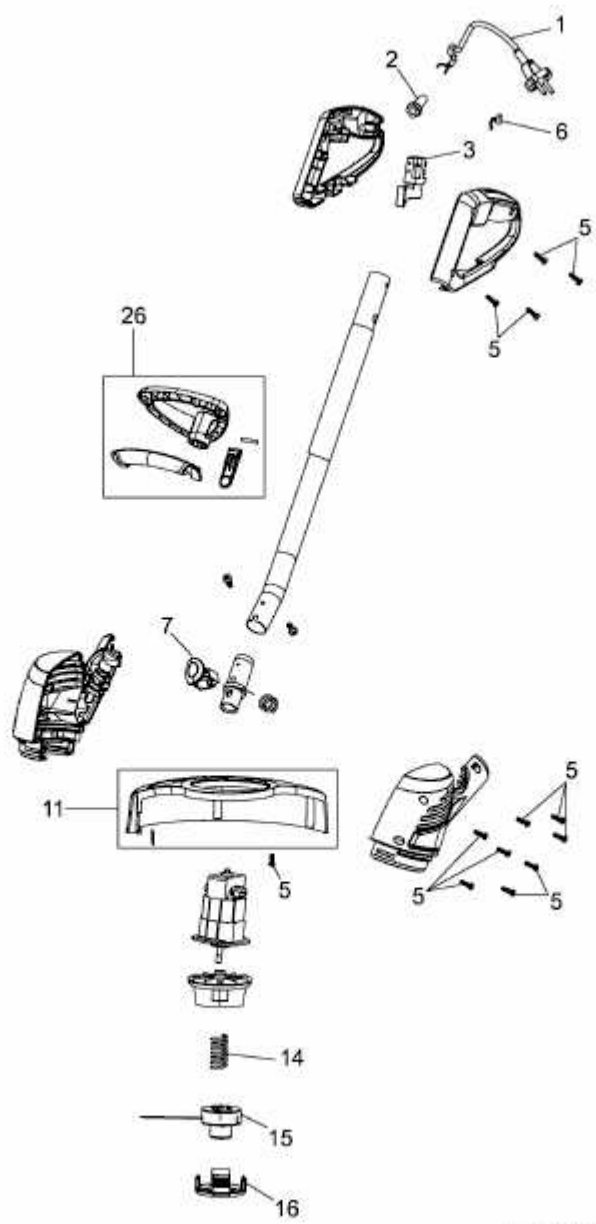

GTE 830 > 41BCWUUX650 (2014) > GRUNDGERÄT

E3-02396A-01