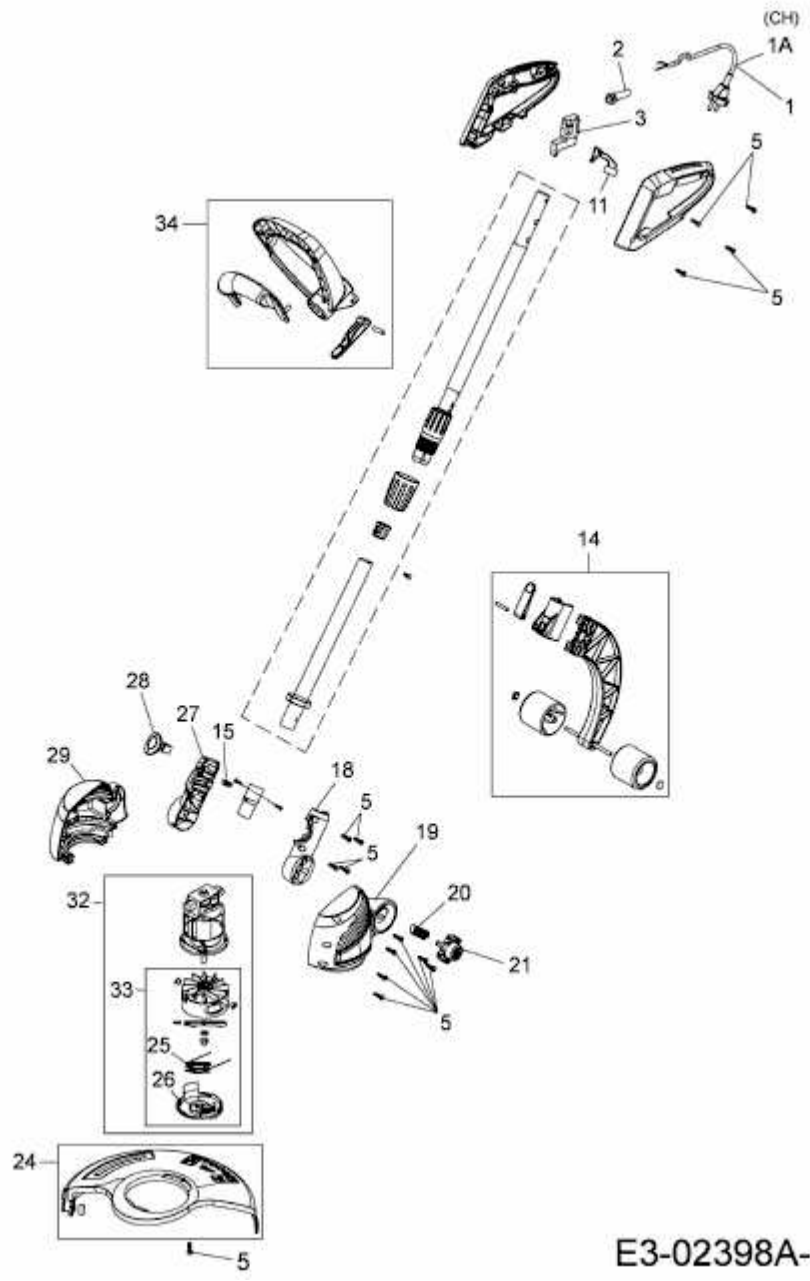

GTE 845 > 41BCWUBXC50 (2015) > GRUNDGERÄT

E3-02398A-01