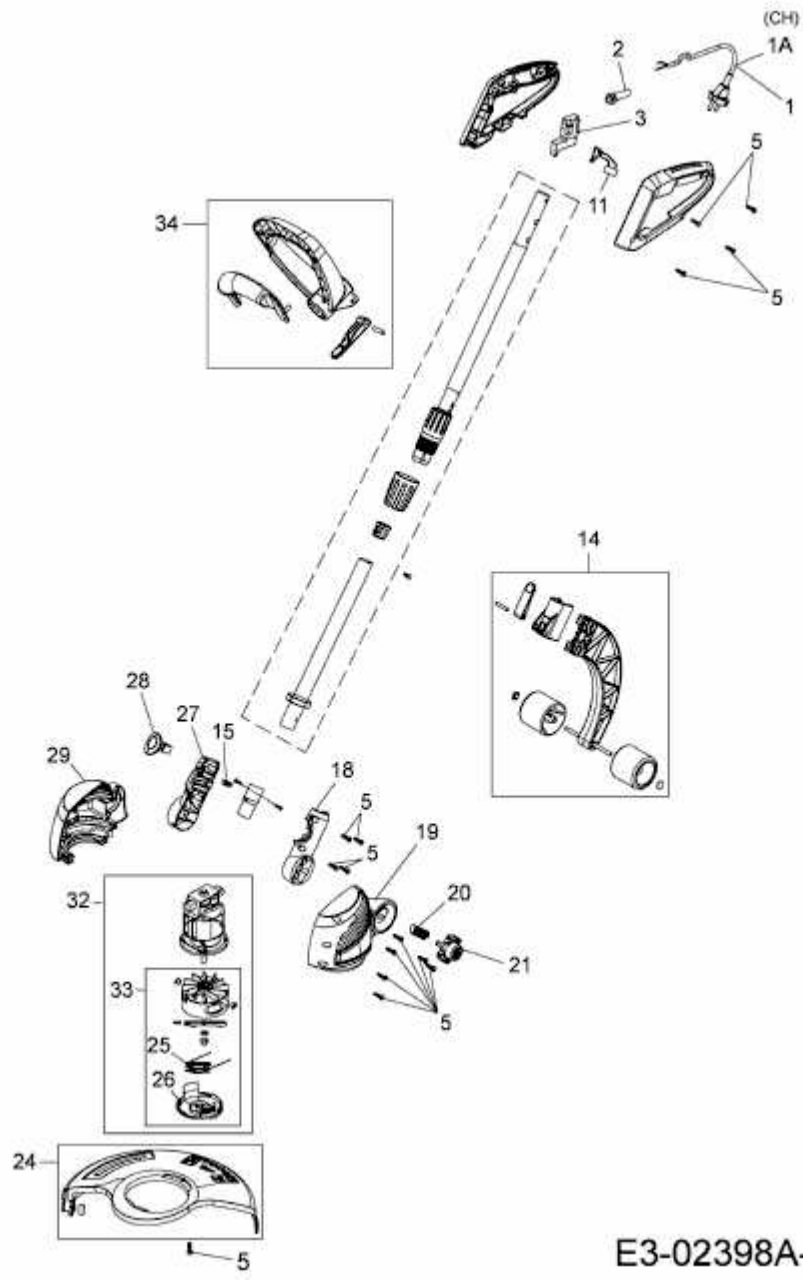

GTE 845 > 41BCWUBXC50 (2014) > GRUNDGERÄT

E3-02398A-01