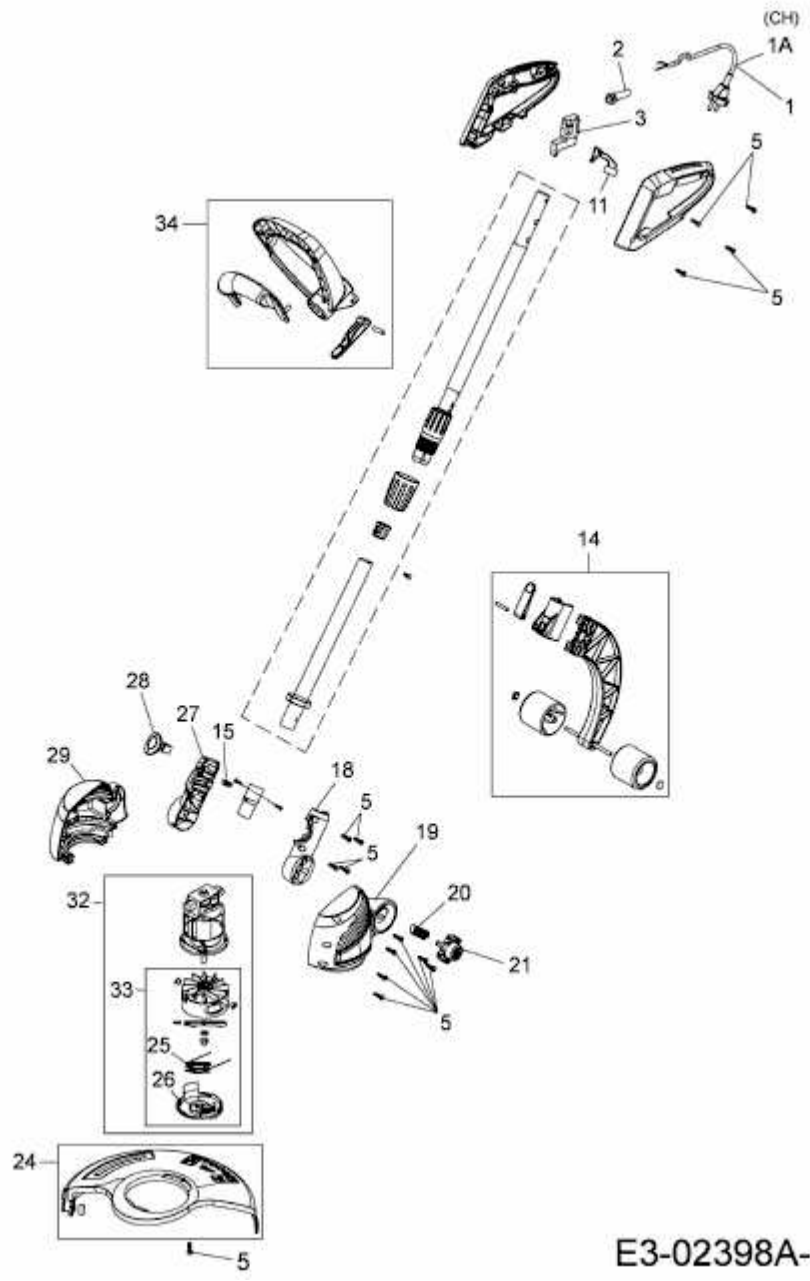

GTE 845 > 41BCWUBX650 (2016) > GRUNDGERÄT

E3-02398A-01