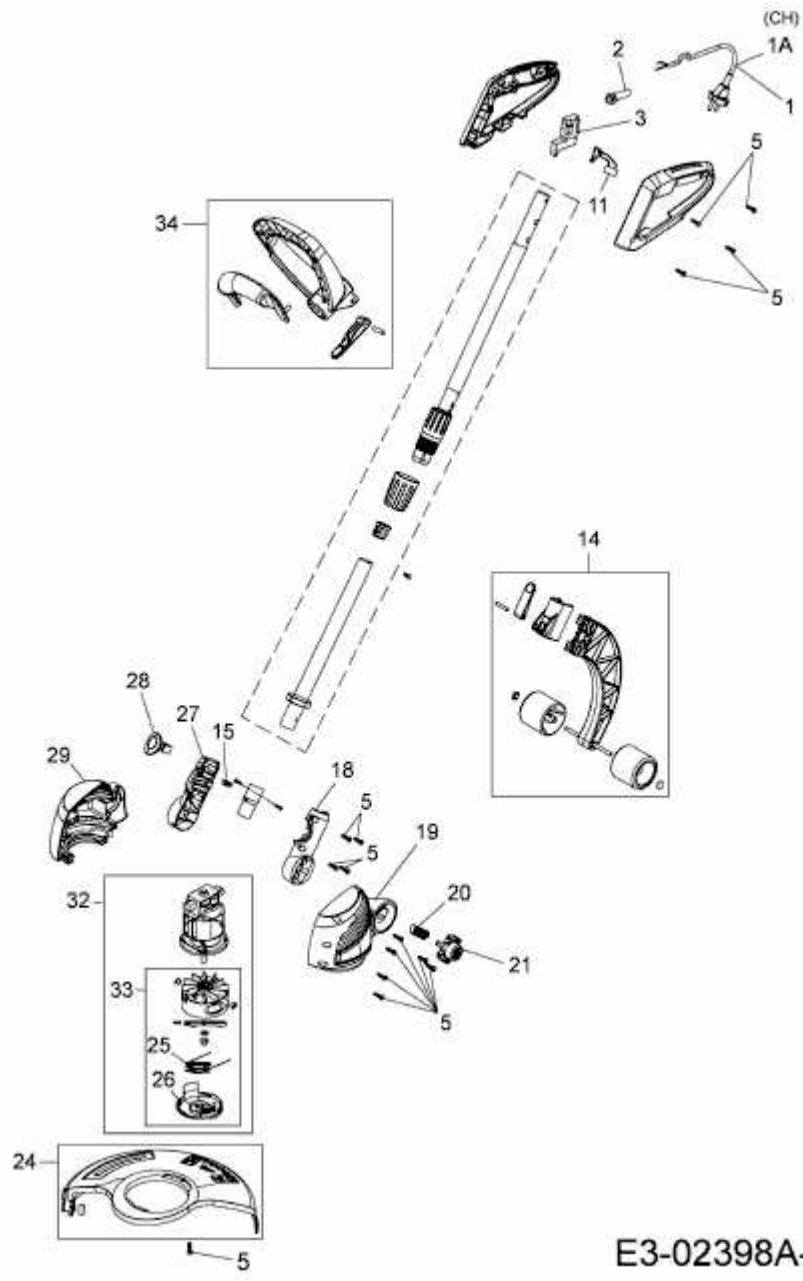

GTE 845 > 41BCWUBX650 (2014) > GRUNDGERÄT

E3-02398A-01