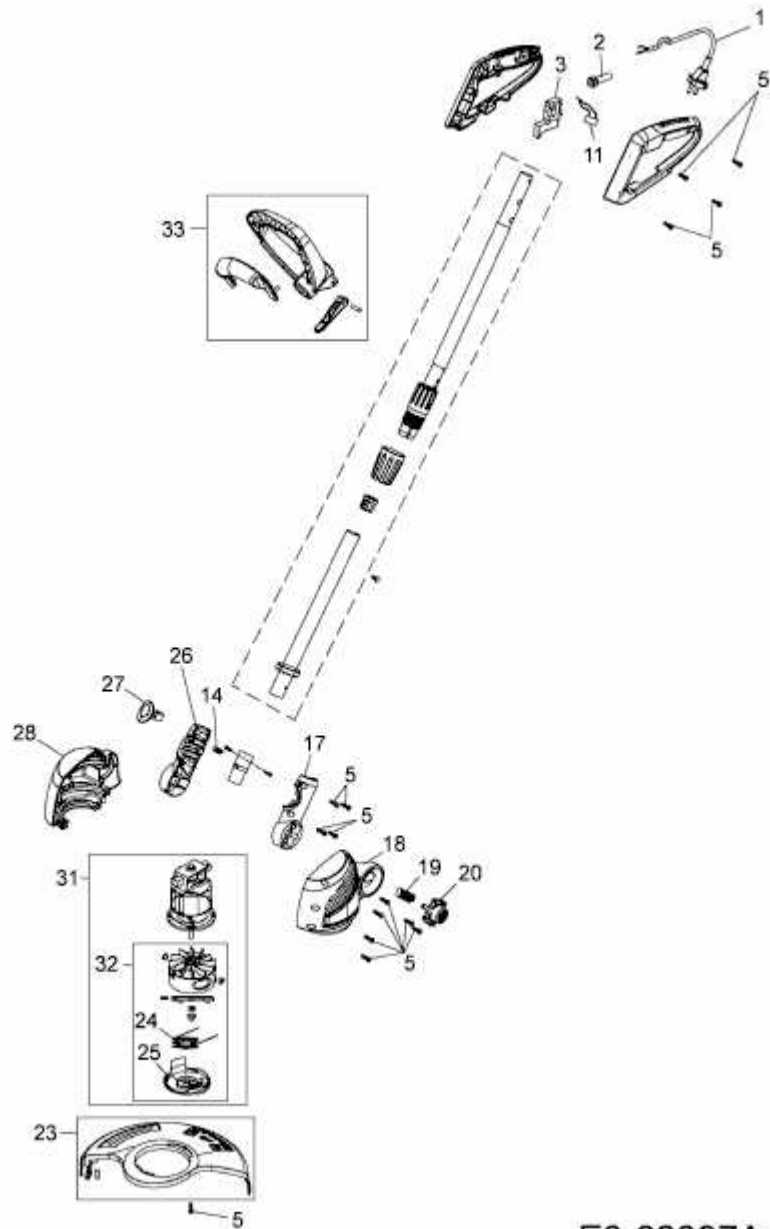

GTE 840 > 41BCWUAX650 (2016) > GRUNDGERÄT

E3-02397A-01