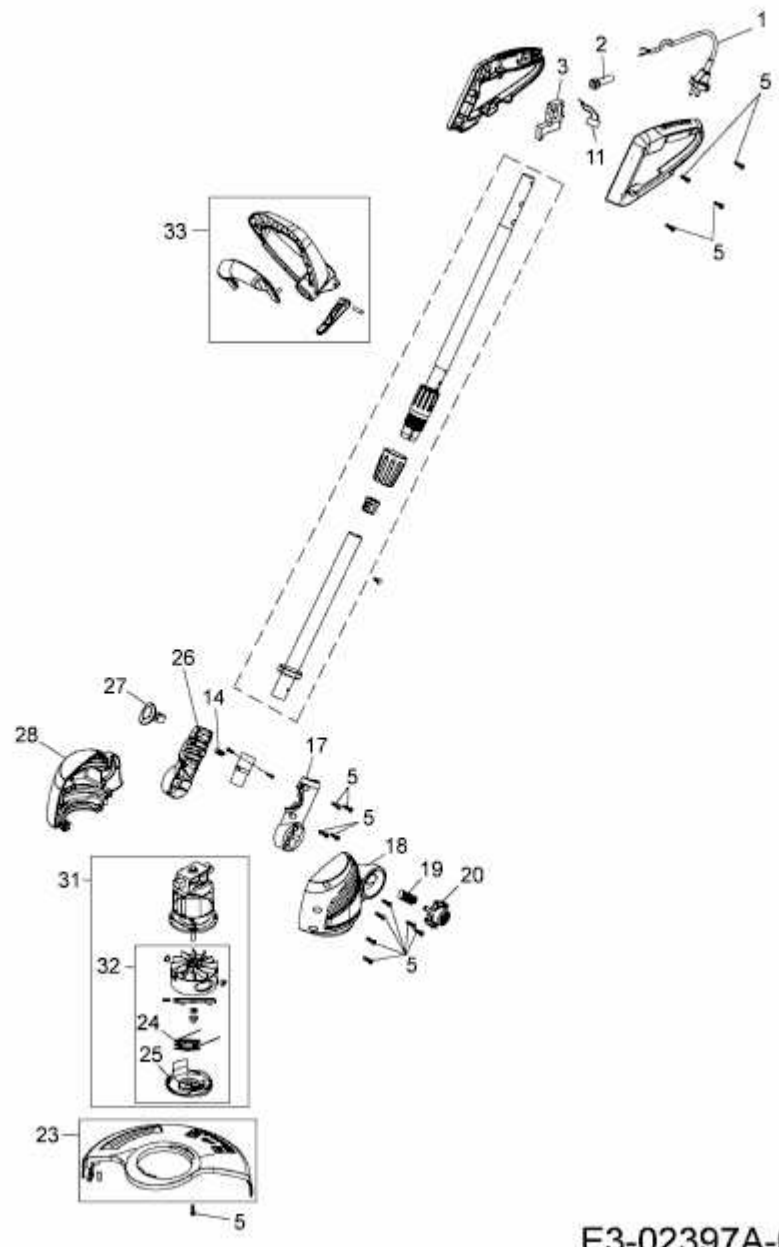

GTE 840 > 41BCWUAX650 (2014) > GRUNDGERÄT

E3-02397A-01