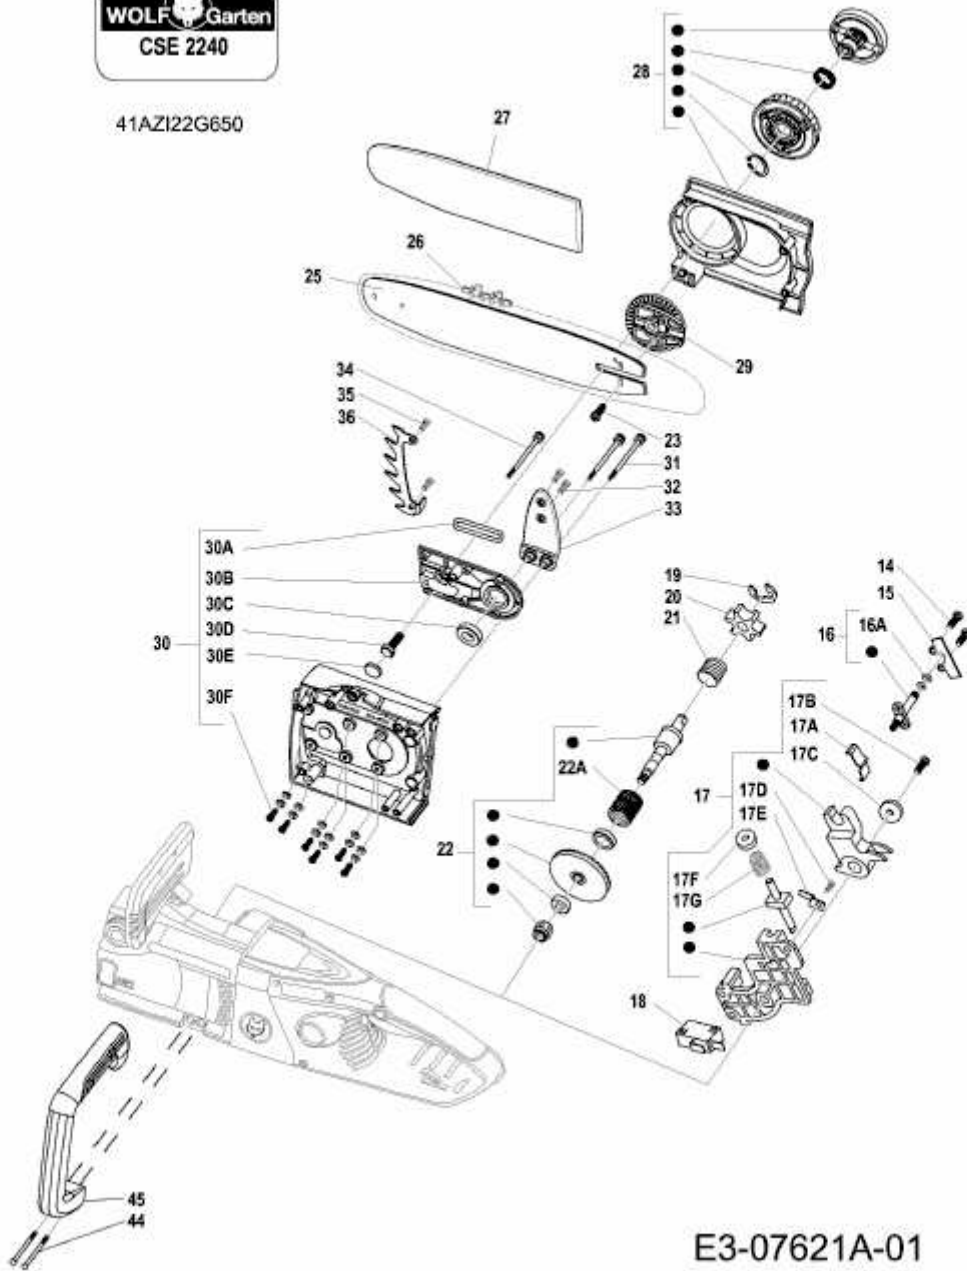

41AZI22G650

E3-07621A-01