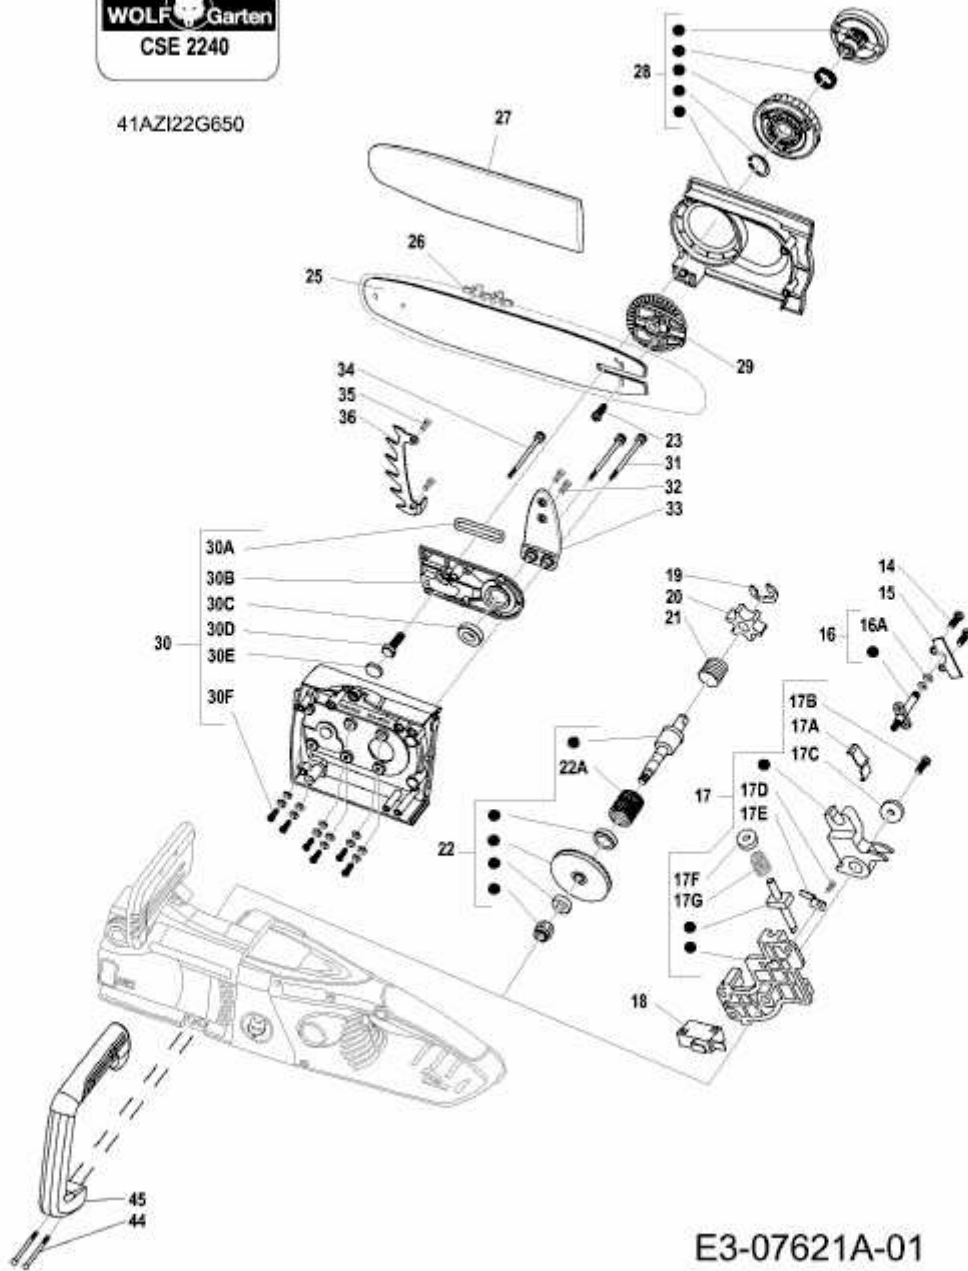

41AZI22G650

E3-07621A-01