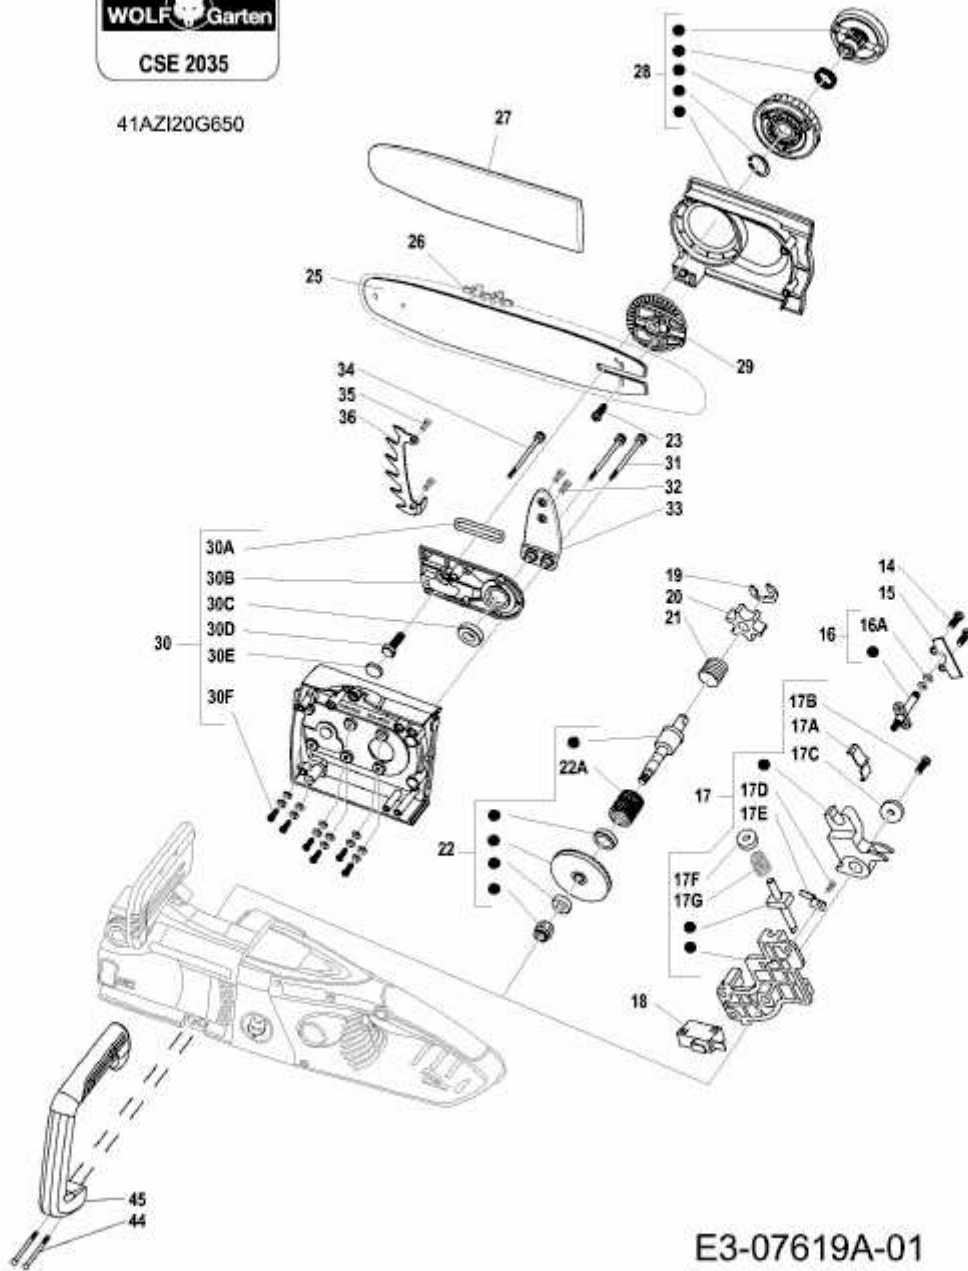

41AZI20G650

E3-07619A-01