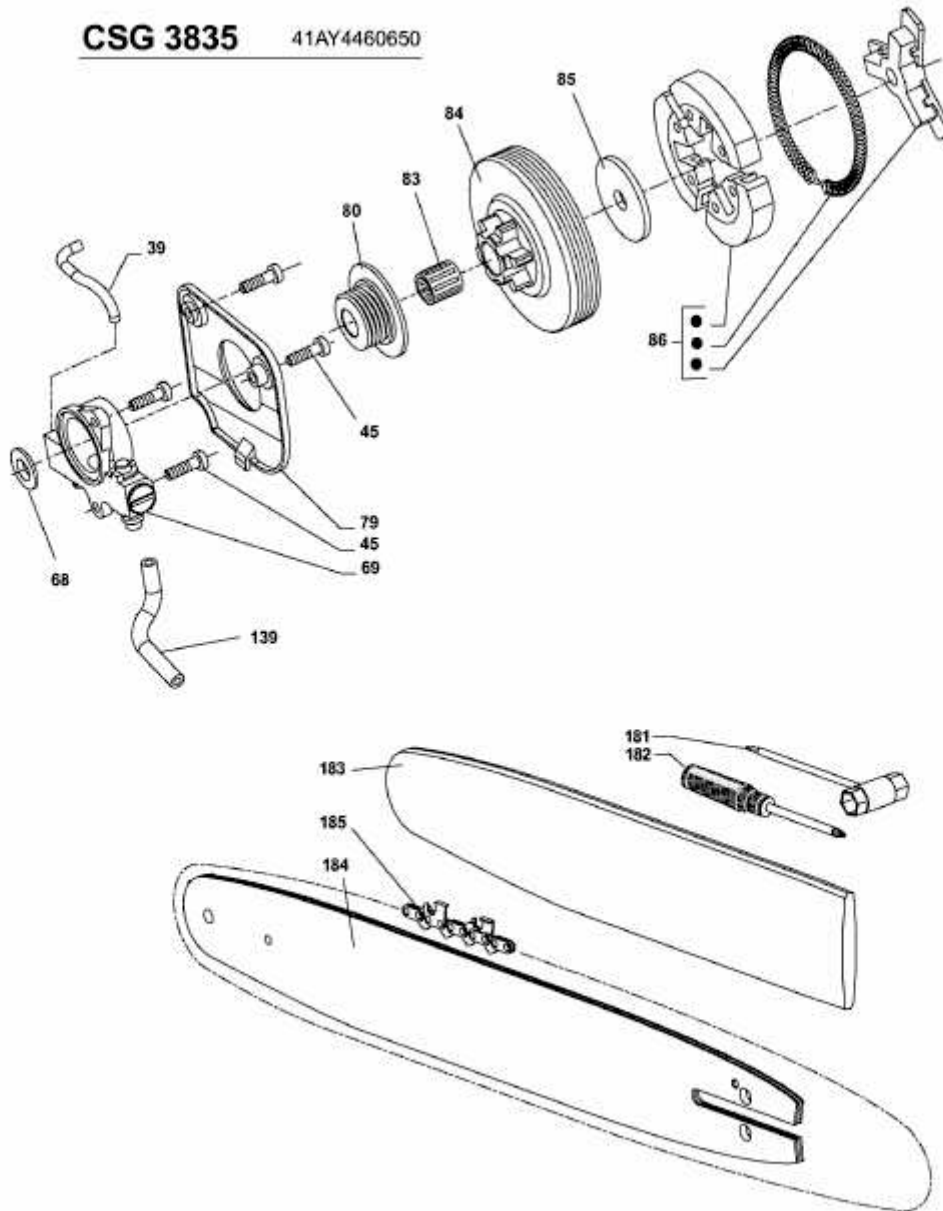

CSG 3835 41AY4460650

E3-07627A-01