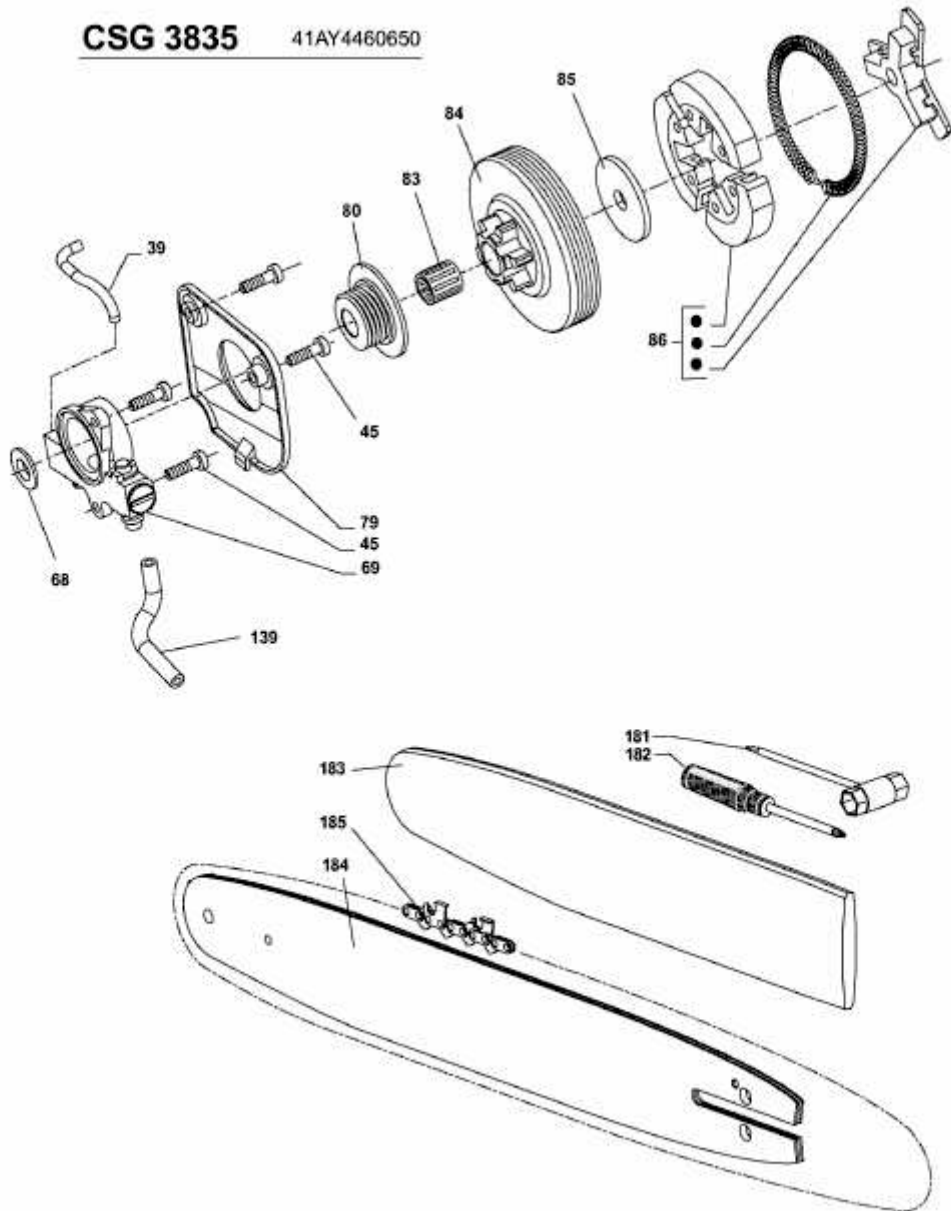

CSG 3835 41AY4460650

E3-07627A-01