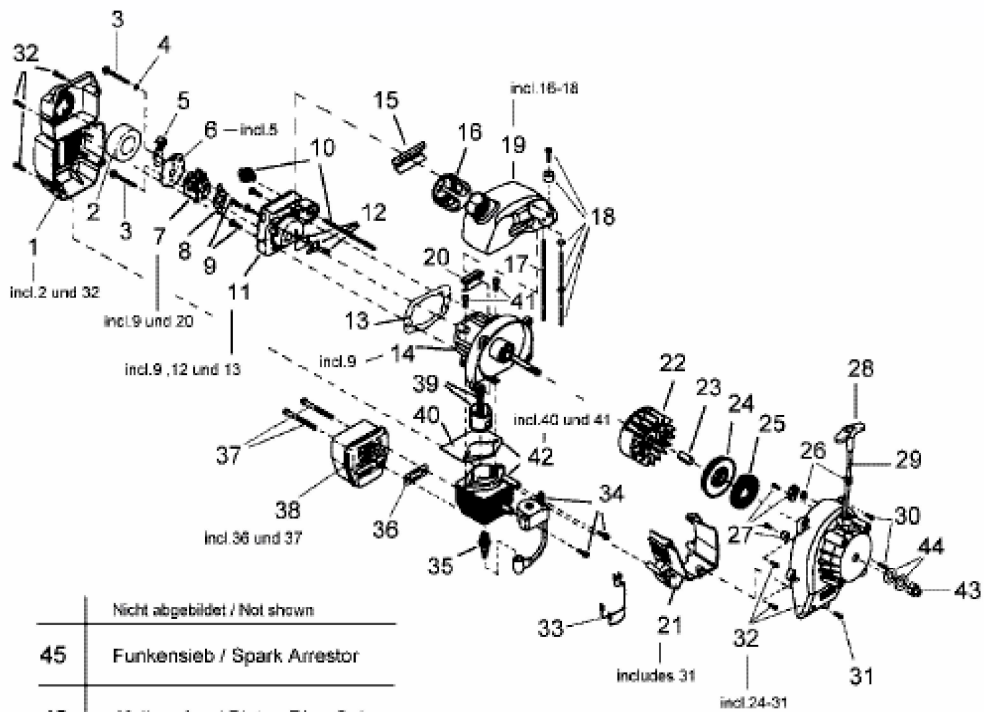

MODEL TB310QS

41ASGBVG609

MOTOR-SAUGER / GEBLÄSE

2- CYCLE PETROL BLOWER/ VACUUM

| | |
|----|---|
| | Nicht abgebildet / Not shown |
| 45 | Funkensieb / Spark Arrestor |
| 46 | Kolbenring / Piston Ring Set |
| 47 | Short Block Assembly incl. 9 , 14 , 35 , 39-42 |

E4-01312A