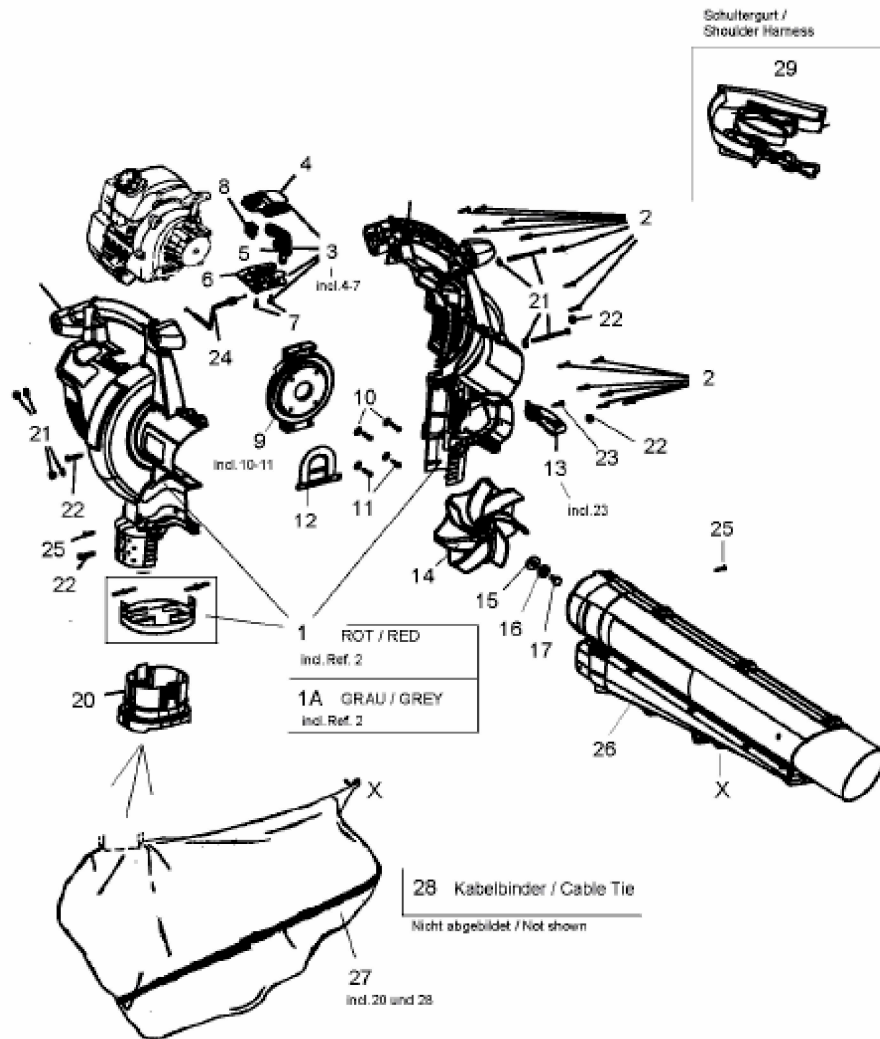

MODEL TB310 QS

41ASGBVG609

MOTOR-SAUGER / GEBLÄSE

3-CYCLE PETROL BLOWER/VACUUM

E4-01311A-01