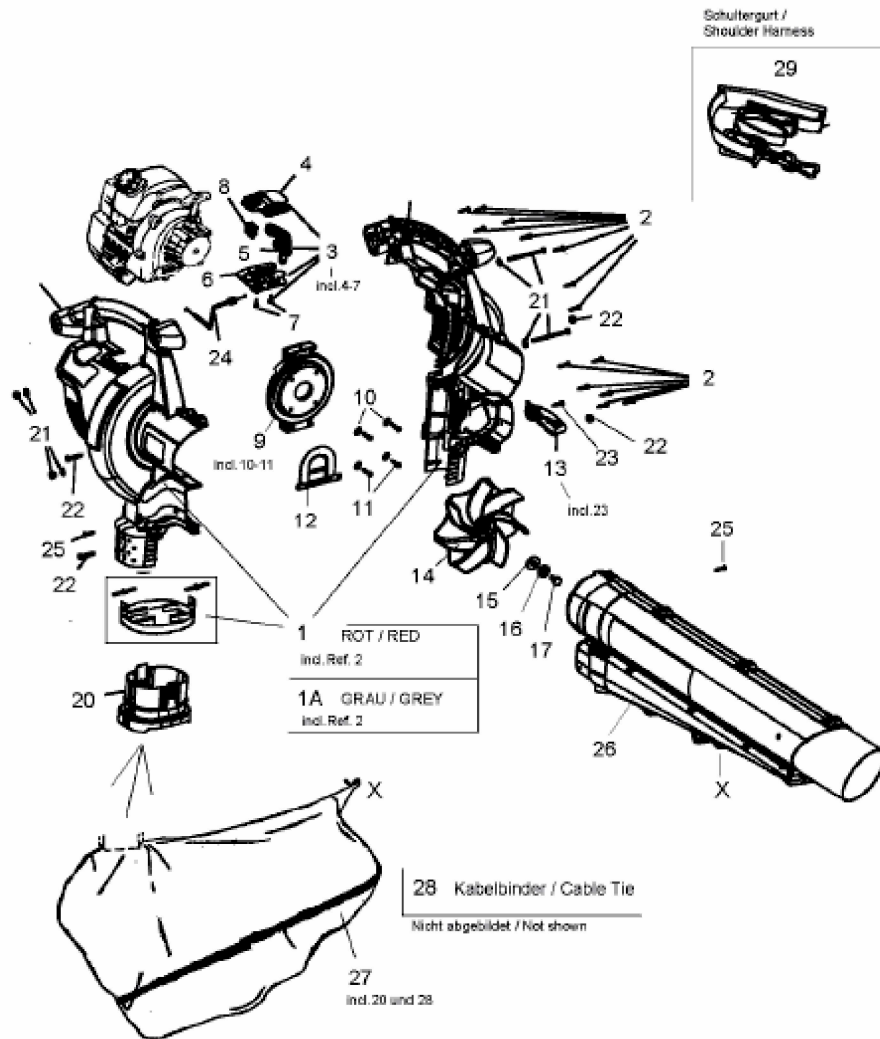

# MODEL TB310 QS

41ASGBVG609

MOTOR-SAUGER / GEBLÄSE

3-CYCLE PETROL BLOWER/VACUUM

E4-01311A-01