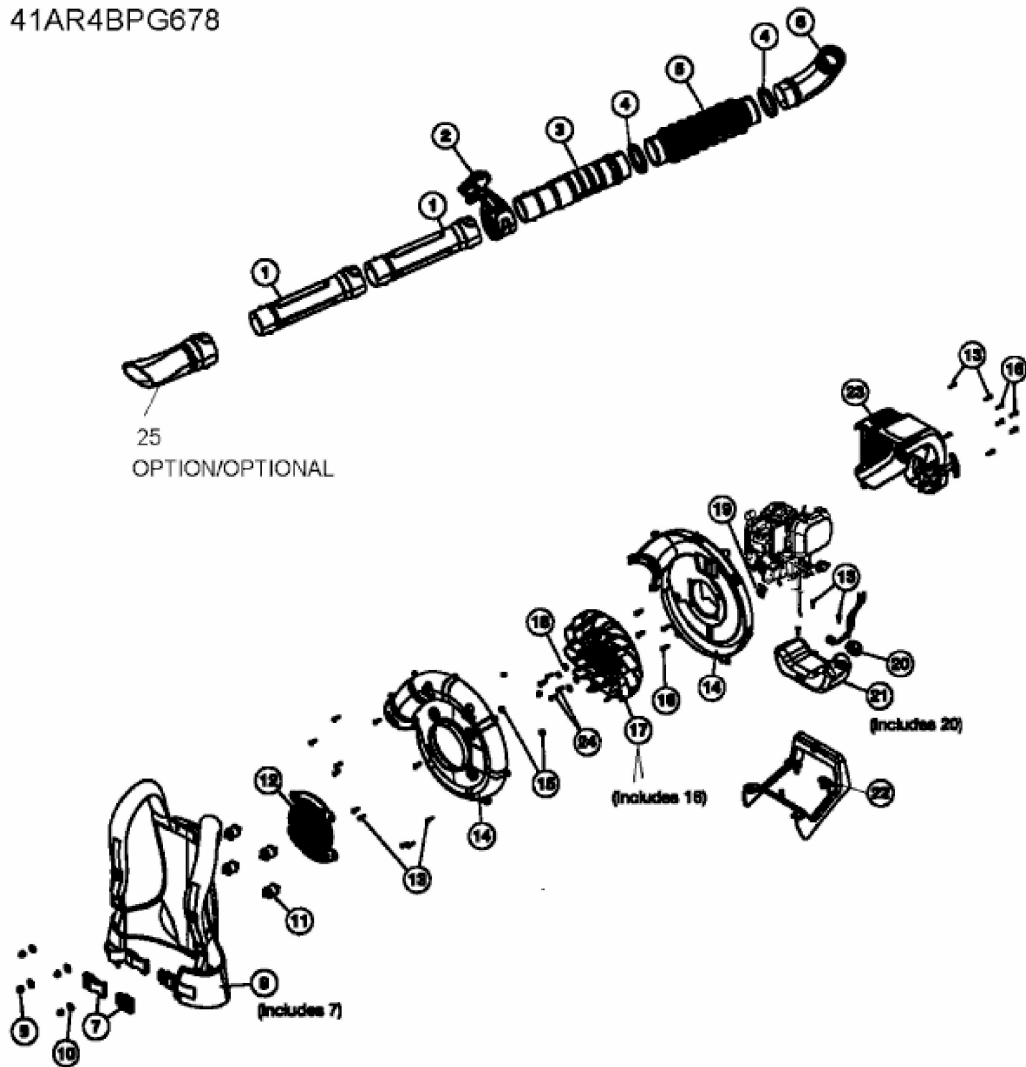

MODEL MT 32 BPB

41AR4BPG678

E3-03706B-01