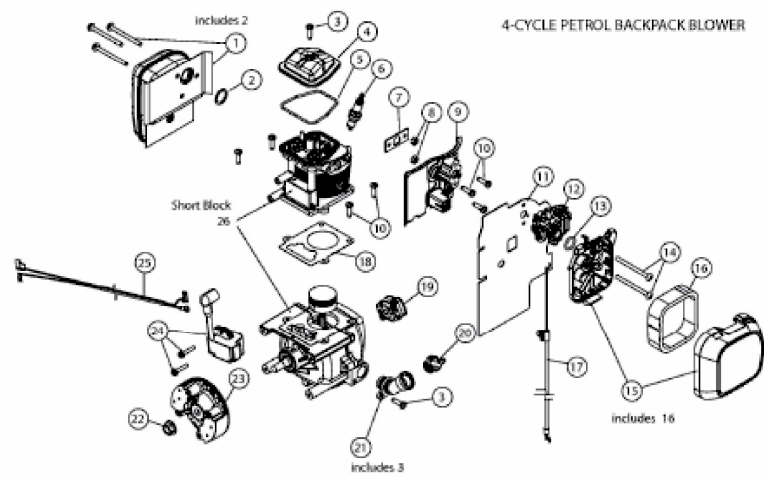

MODEL MT 32 BPB

41AR4BPG678

E3-03707B-01