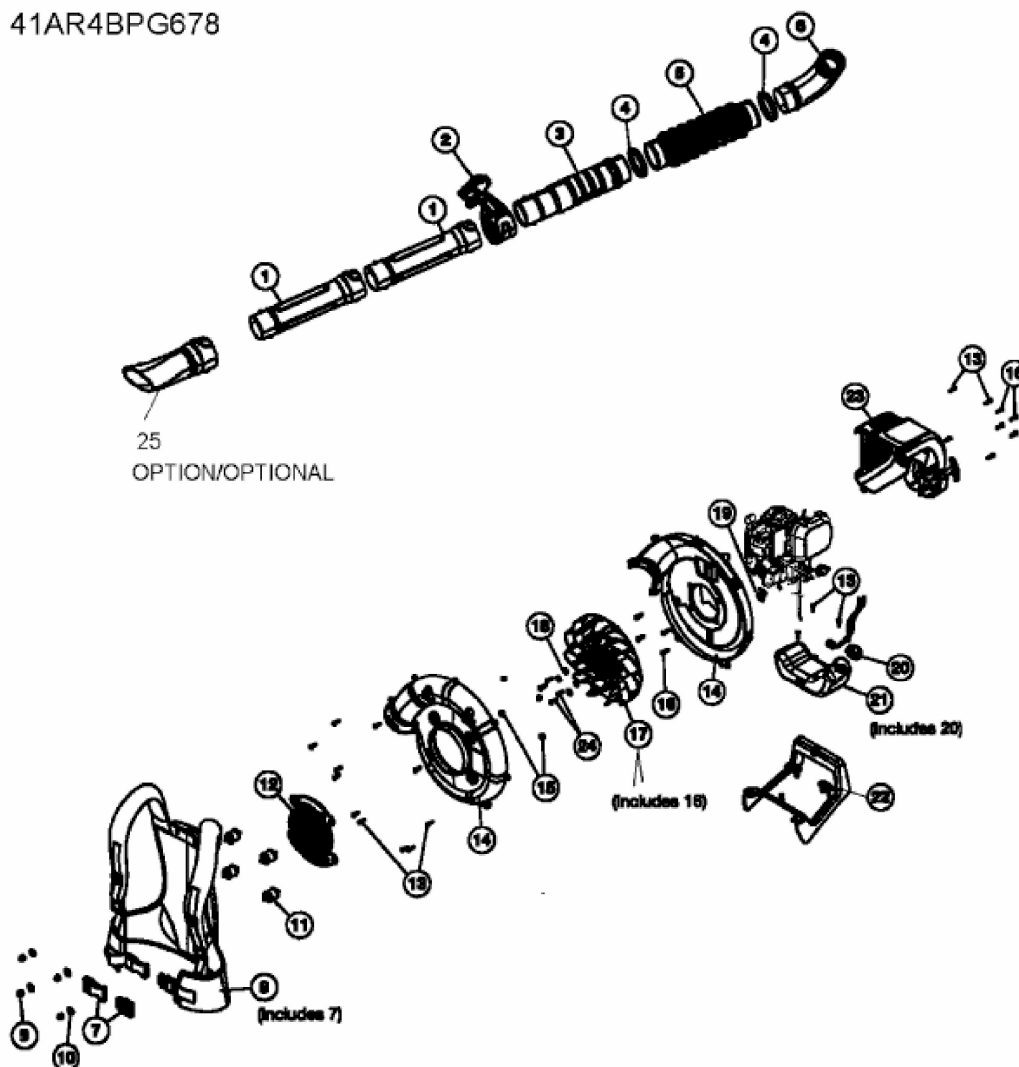

MODEL MT 32 BPB

41AR4BPG678

E3-03706B-01