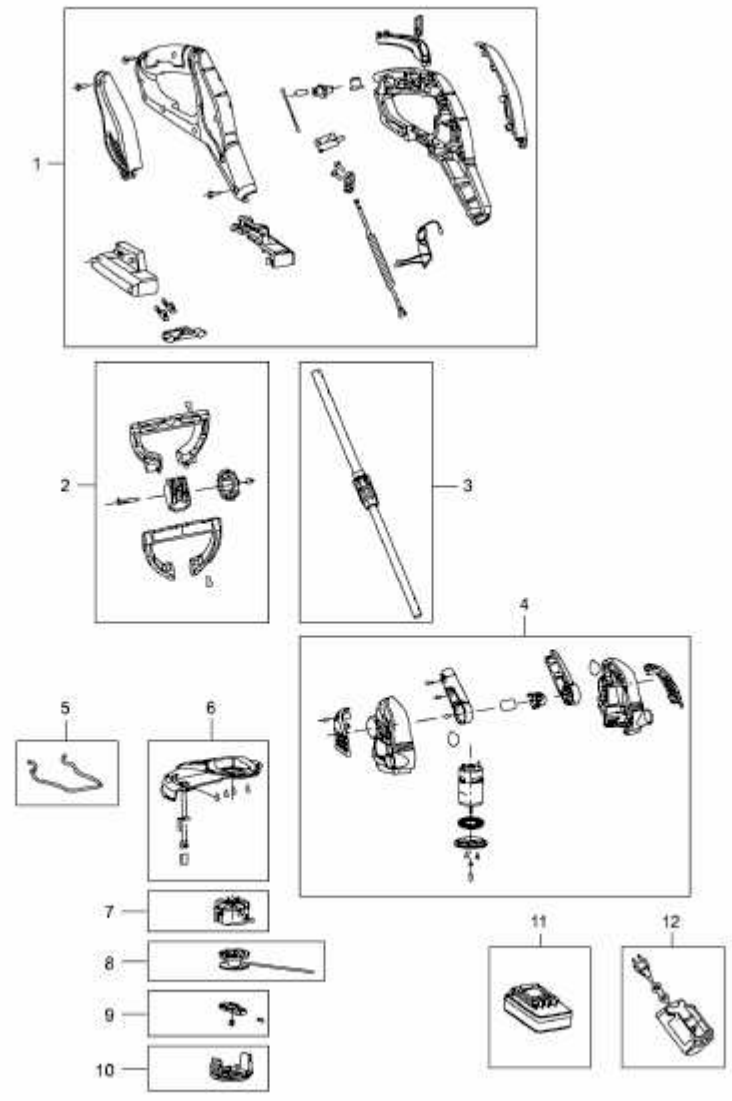

LI-ION POWER GTA 700 > 41AE0U-L650 (2016) > GRUNDGERÄT

E3-07542A-01