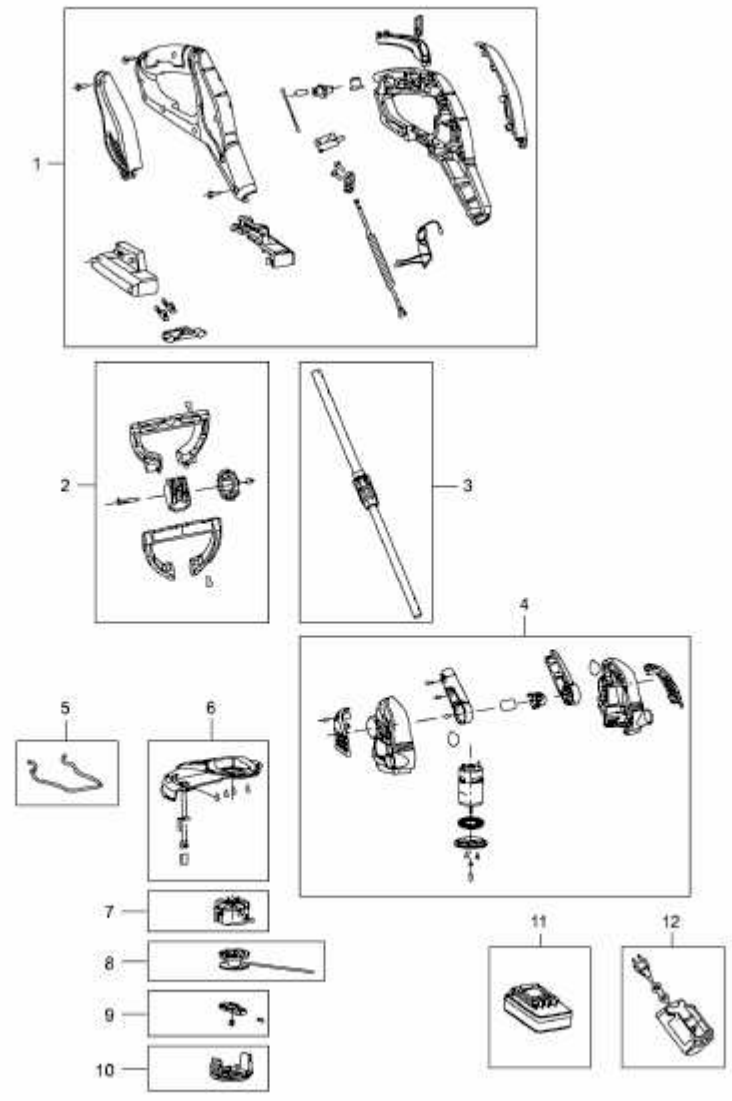

LI-ION POWER GTA 700 > 41AE0U-L650 (2015) > GRUNDGERÄT

E3-07542A-01