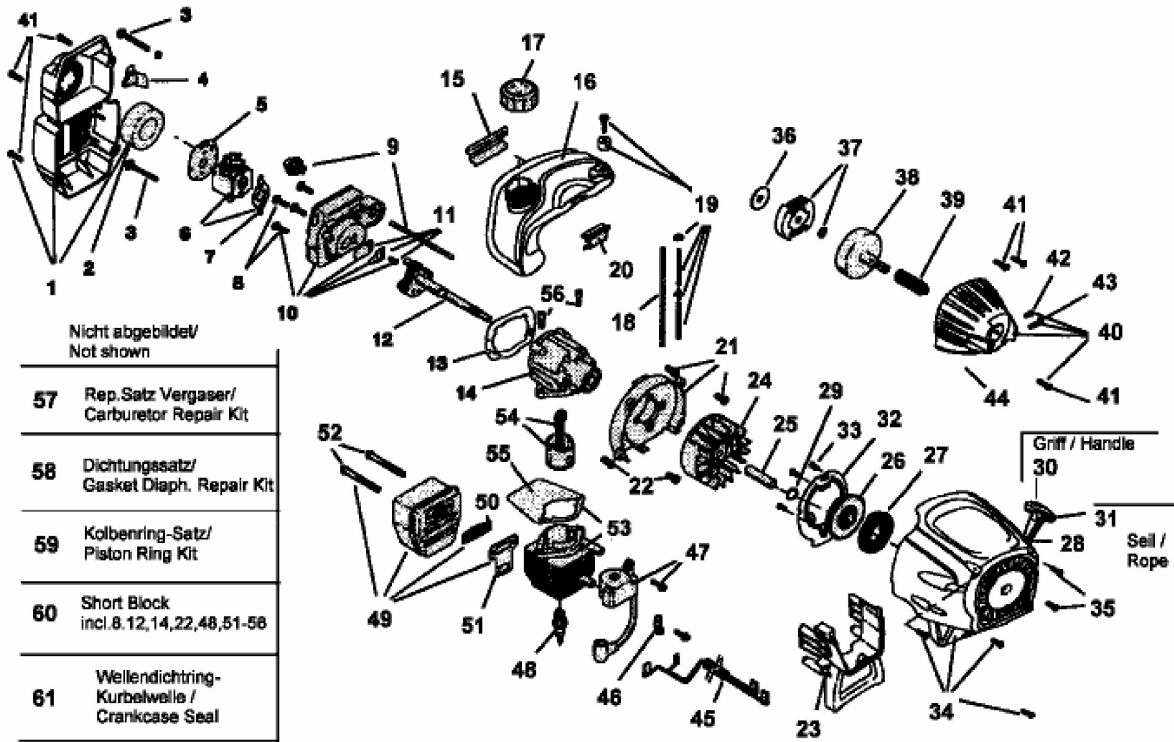

790 M

41ADT90C066

ENGINE PARTS

2-CYCLE GAS TRIMMER/BRUSHCUTTER

Nicht abgebildet/
Not shown

57	Rep. Satz Vergaser/ Carburetor Repair Kit
58	Dichtungssatz/ Gasket Diaph. Repair Kit
59	Kolbenring-Satz/ Piston Ring Kit
60	Short Block incl. 8, 12, 14, 22, 48, 51-56
61	Weillendichring- Kurbelwelle / Crankcase Seal
62	Kupplungsfeder / Clutch Springs (Qty. 2)

Griff / Handle
30
Seil /
Rope
31

E4-01266A