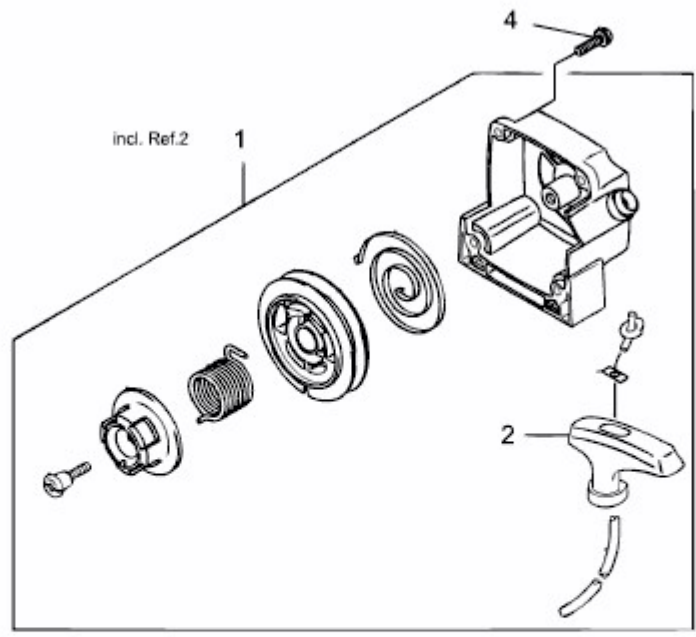

CC 745 > 41ADC74G330 (2015) > REVERSIERSTARTER

Motor TJ045E für Trimmer Mod. 1045 K

E3-08002A-01