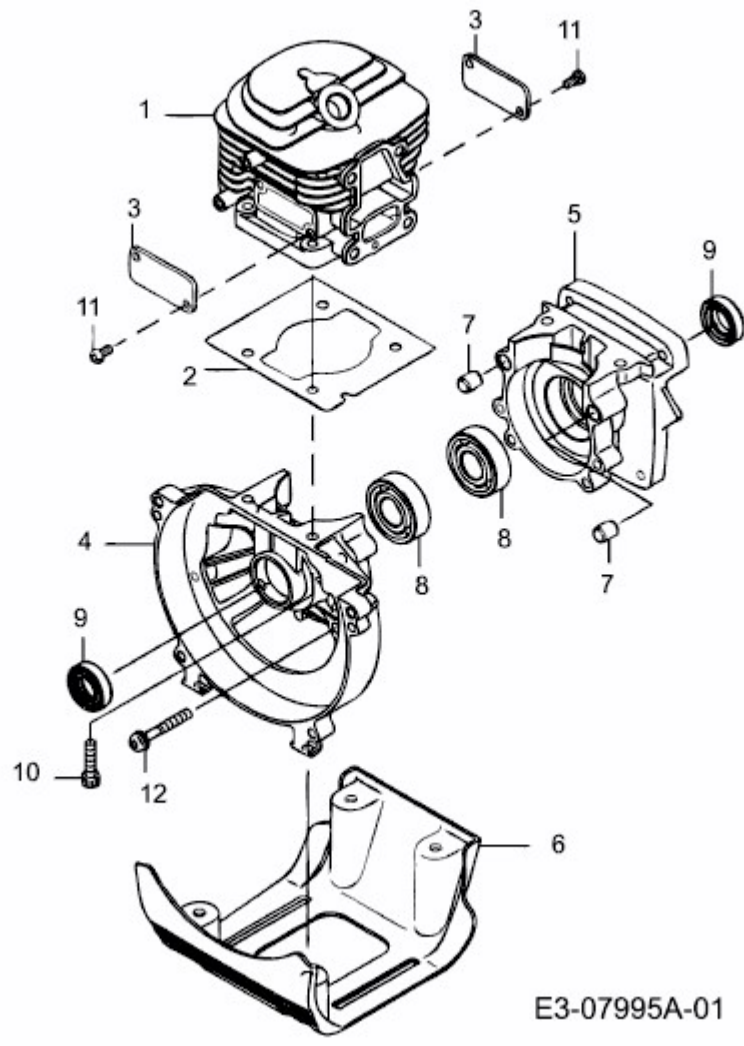

CC 745 > 41ADC74G330 (2015) > KURBELGEHÄUSE

Motor TJ045E für Trimmer Mod. 1045 K

E3-07995A-01