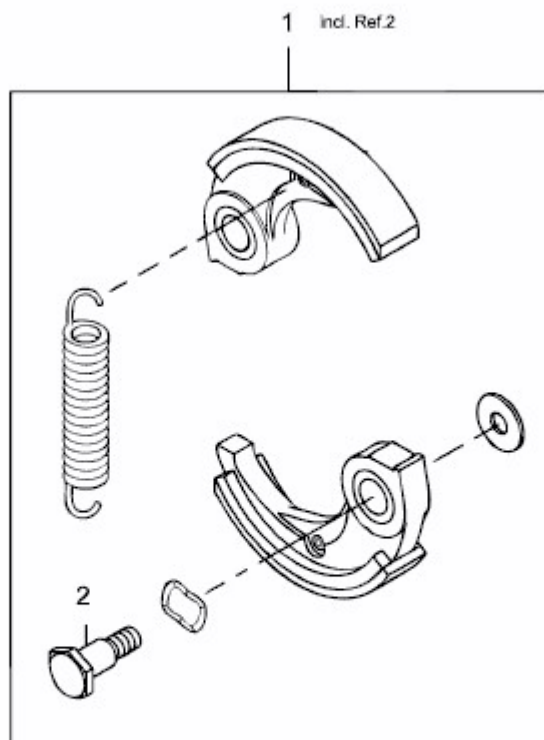

CC 745 > 41ADC74G330 (2014) > KUPPLUNG

Motor TJ045E für Trimmer Mod. 1045 K

E3-08003A-01