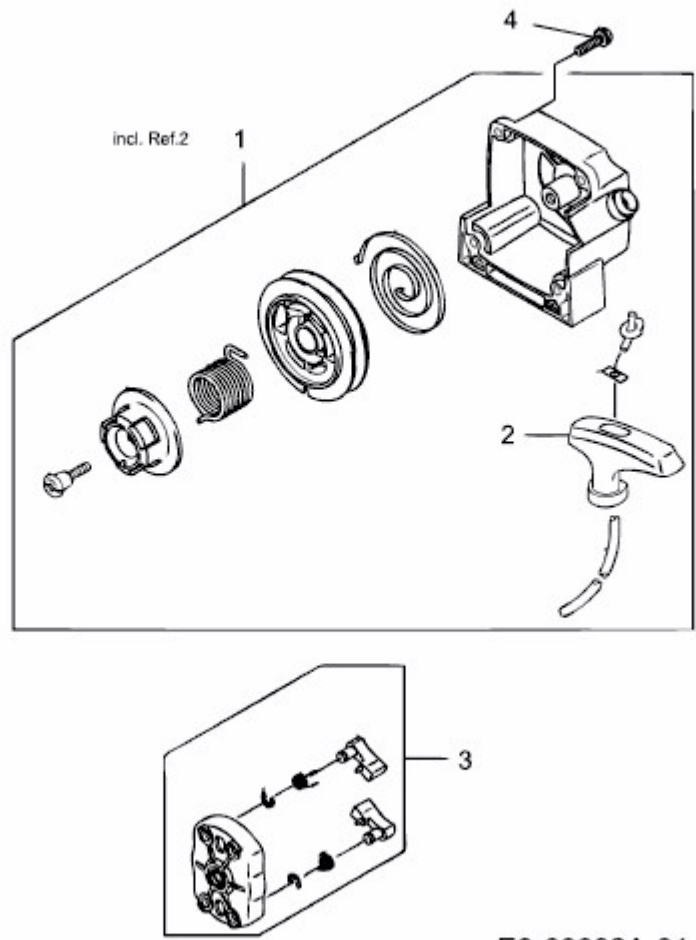

CC 745 > 41ADC74G330 (2014) > REVERSIERSTARTER

Motor TJ045E für Trimmer Mod. 1045 K

E3-08002A-01