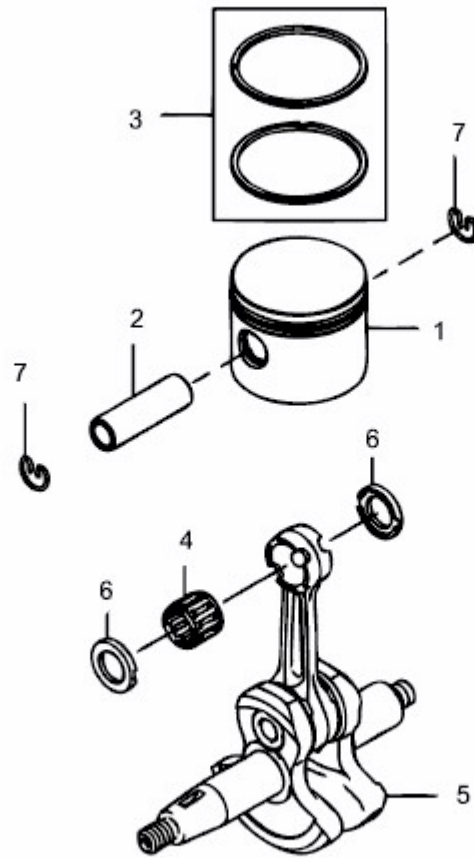

CC 745 > 41ADC74G330 (2014) > KOLBEN, KURBELWELLE

Motor TJ045E für Trimmer Mod. 1045 K

E3-07996A-01