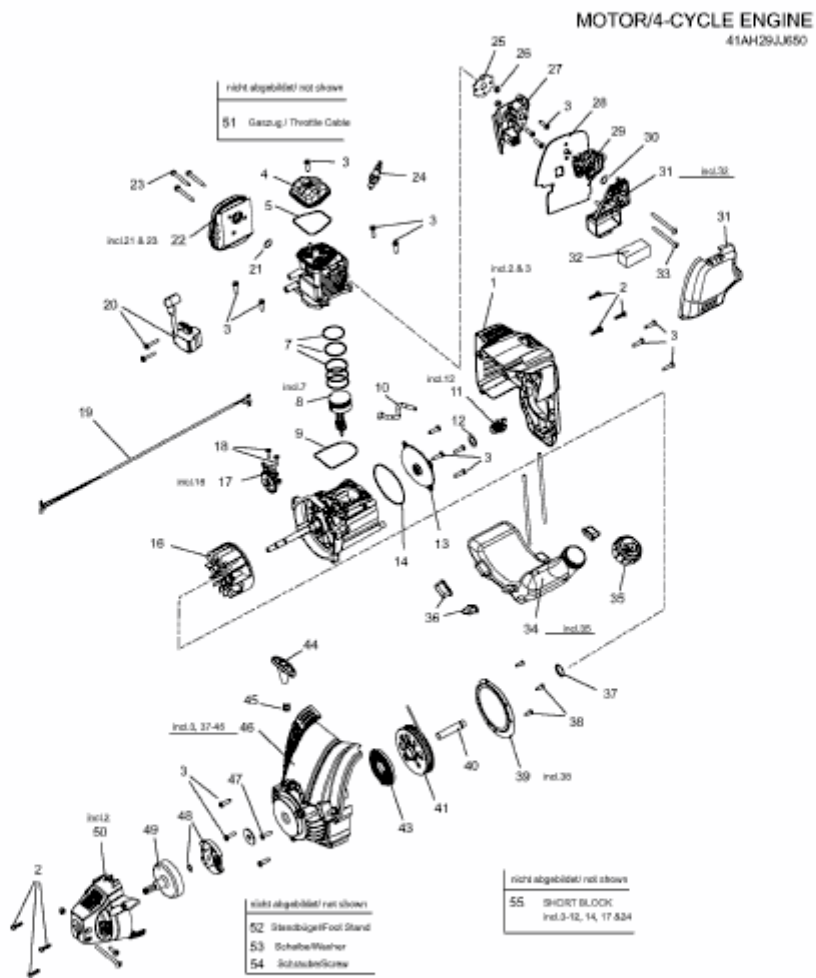

GT-S 4-29 7155000 (41AD99MC650)

E4-02629A-01