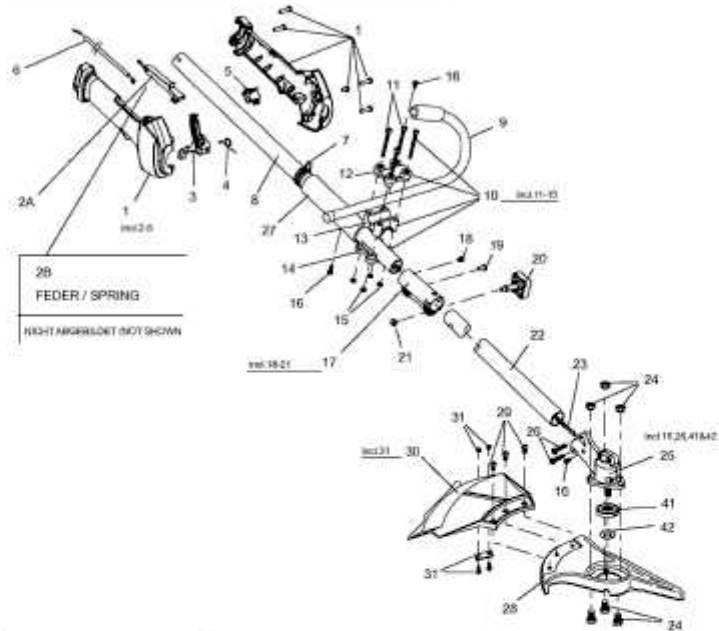

GT-S 4-29

7155000 (41AD99MC650)

28
FEDER / SPRING
NICHT ABGEBILDET (NOT SHOWN)

46	Locking Rod Tool
47	Trimmer-Gurt / Shoulder Harness
	Optional
50	DRILL & START KIT
	Nicht abgebildet / Items Not Shown

E4-02628A-01