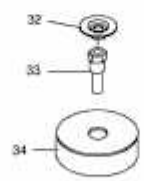

GT-S 4-29

7155000 (41AD99MC650)

28
FEDER / SPRING
NICHT ABGEBILDET (NOT SHOWN)

46	Locking Rod Tool
47	Trimmer-Gurt / Shoulder Harness
	Optional
50	DRILL & START KIT
	Nicht abgebildet / Items Not Shown

E4-02628A-01