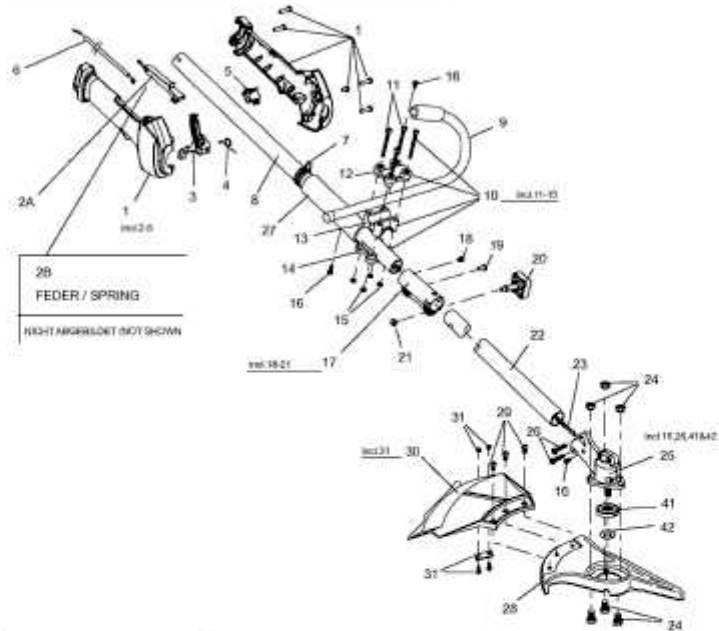

GT-S 4-29

7155000 (41AD99MC650)

2B  
FEDER / SPRING  
NICHT ABGEBILDET (NOT SHOWN)

46	Locking Rod Tool
47	Trimmer-Gurt / Shoulder Harness
	Optional
50	DRILL & START KIT
	Nicht abgebildet / Items Not Shown

E4-02628A-01