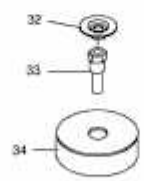

GT-S 4-29

7155000 (41AD99MC650)

2B  
FEDER / SPRING  
NICHT ABGEBILDET (NOT SHOWN)

46	Locking Rod Tool
47	Trimmer-Gurt / Shoulder Harness
	Optional
50	DRILL & START KIT
	Nicht abgebildet / Items Not Shown

E4-02628A-01