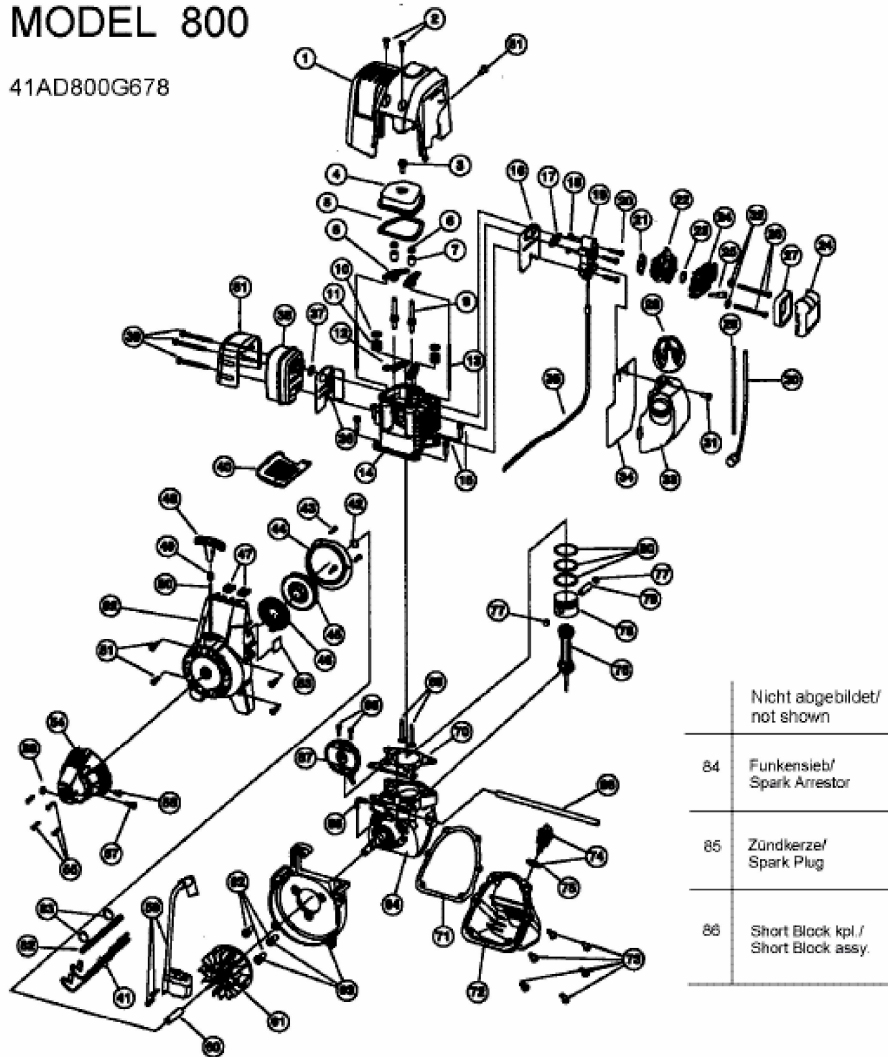

MODEL 800

41AD800G678

E4-01518A-01