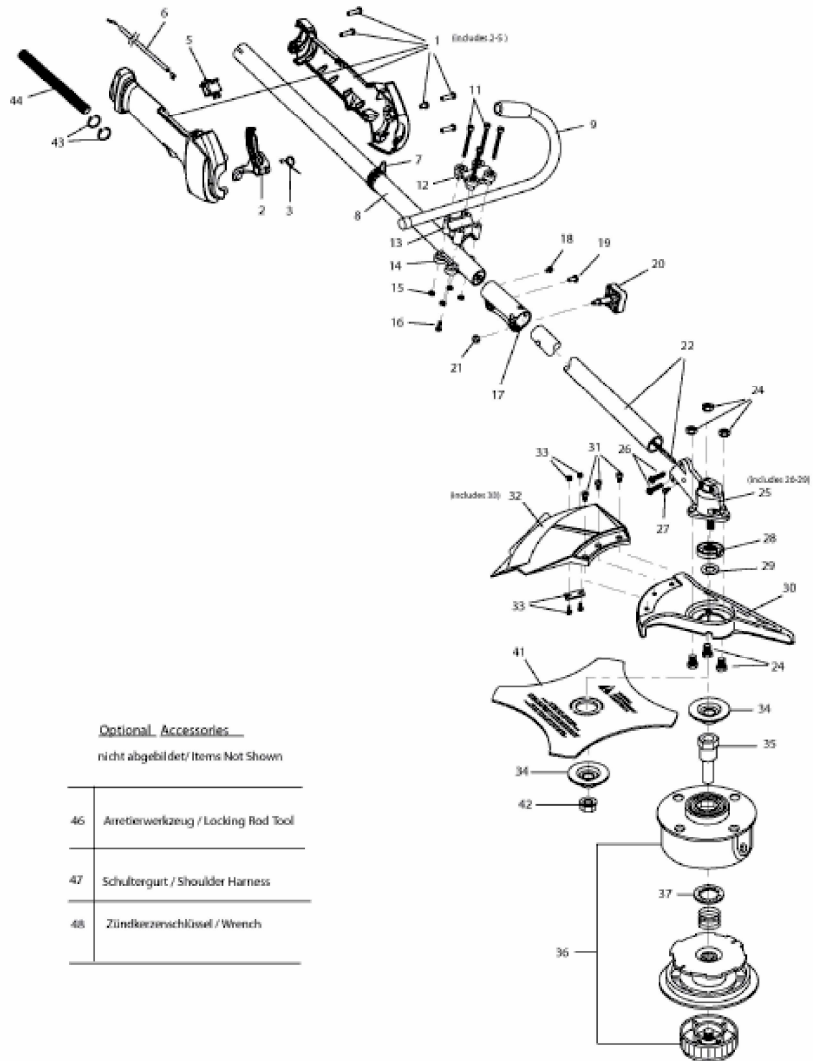

MODEL 827 M , 41AD7VT-678

Optional Accessories
nicht abgebildet/ Items Not Shown

46	Arretierwerkzeug / Locking Rod Tool
47	Schultergurt / Shoulder Harness
48	Zündkerzenschlüssel / Wrench

E3-07700A-01