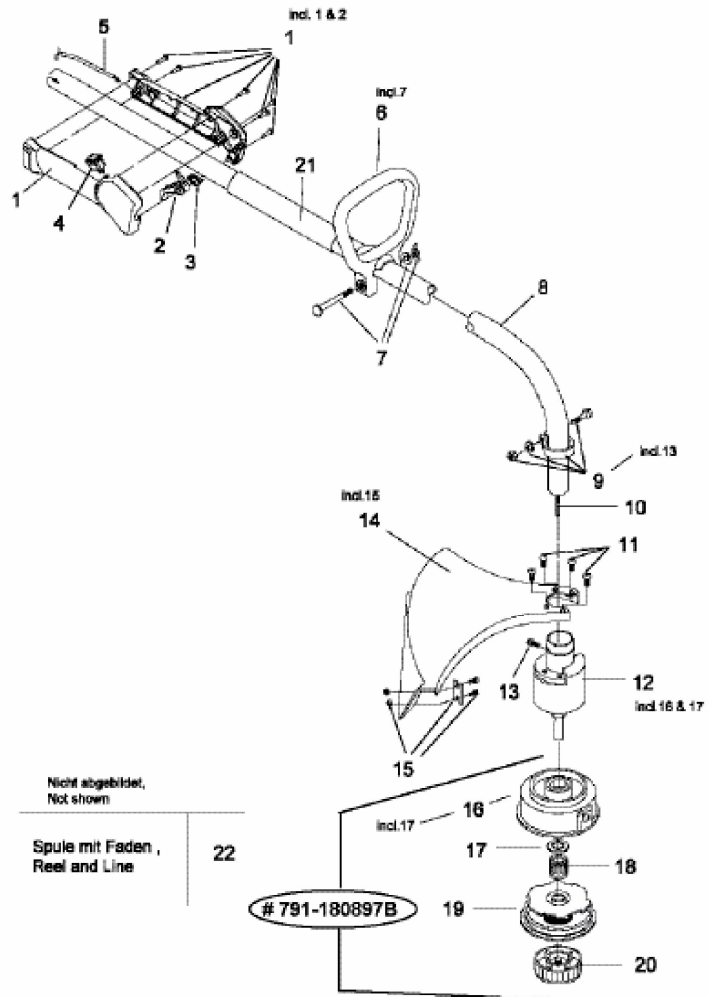

700 VP 41AD7VPG620

(incl. Reserve-Spule , Ref.22)

2-CYCLE PETROL TRIMMER

E4-01305A