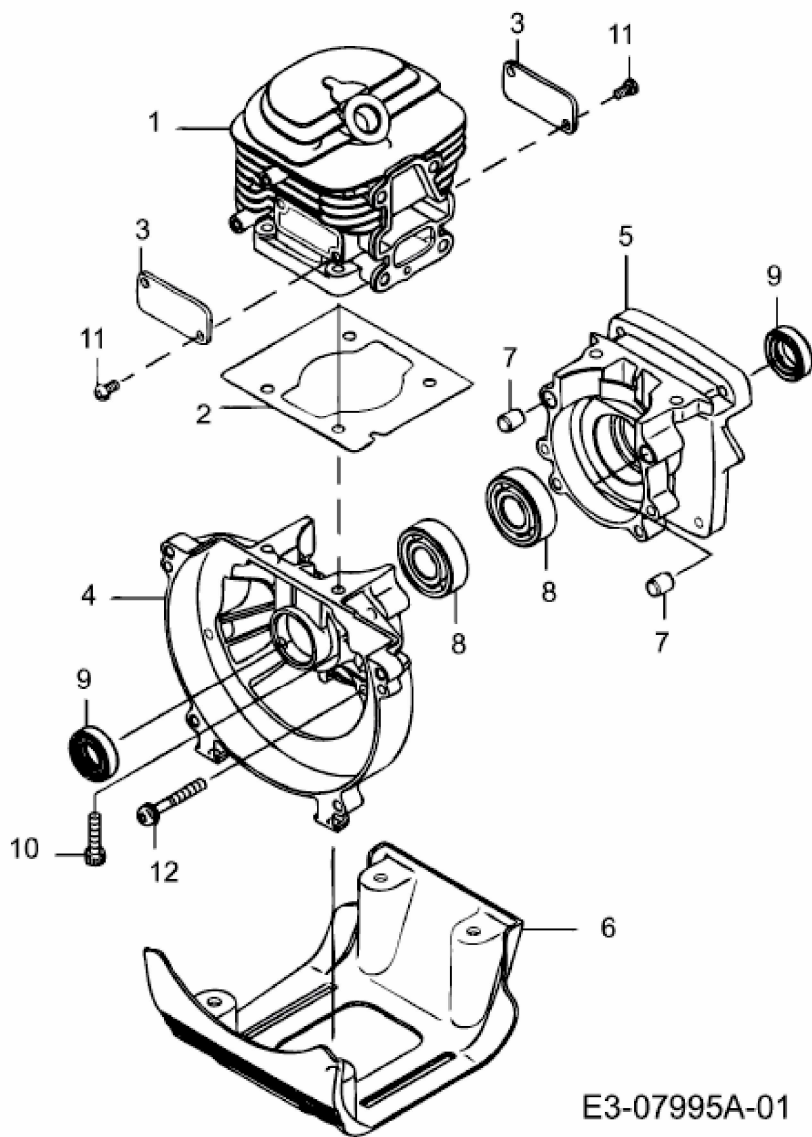

Motor TJ045E für Trimmer Mod. 1045 K

E3-07995A-01