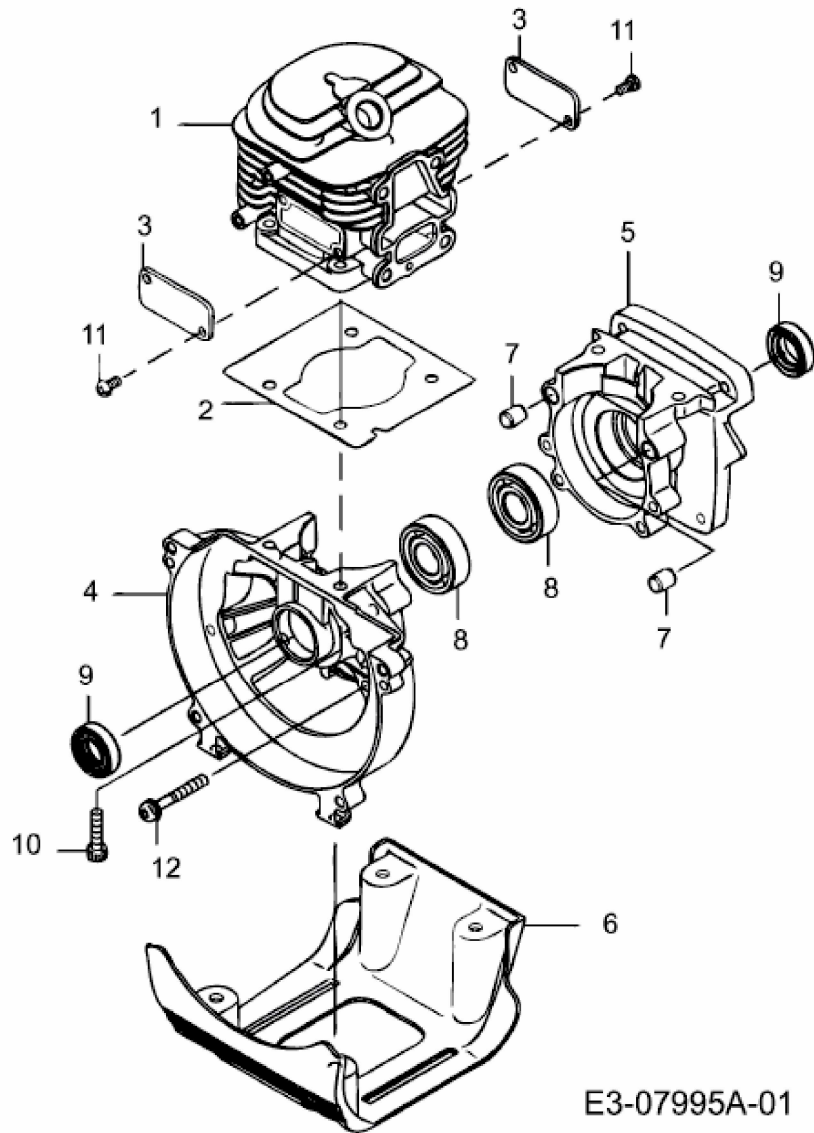

Motor TJ045E für Trimmer Mod. 1045 K

E3-07995A-01