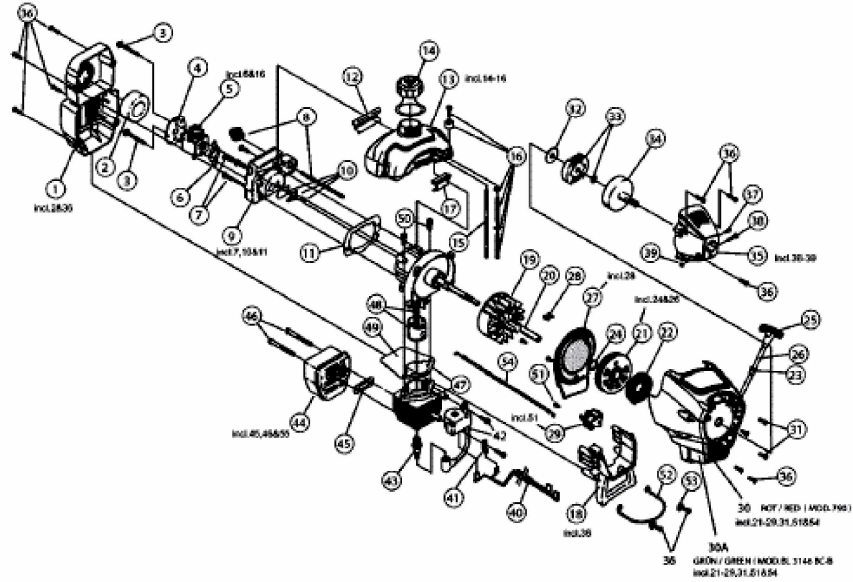

<b>790</b>	<b>41HD79PC678</b>	<b>790 TB</b>	<b>41AD79TC678</b>
<b>BL 3146 BC-B</b>	<b>41AD79PC684</b>	<b>BL 3138 TB</b>	<b>41AD79TC684</b>

Nicht abgebildet/ Items Not Shown	
55	Spark Arrestor
56	Piston Ring Set
57	Short Block Assembly (includes 7, 19, 20, 41, 42, 43, & 47-50)
58	Clutch Springs (Qty.2)

E4-01516A-01