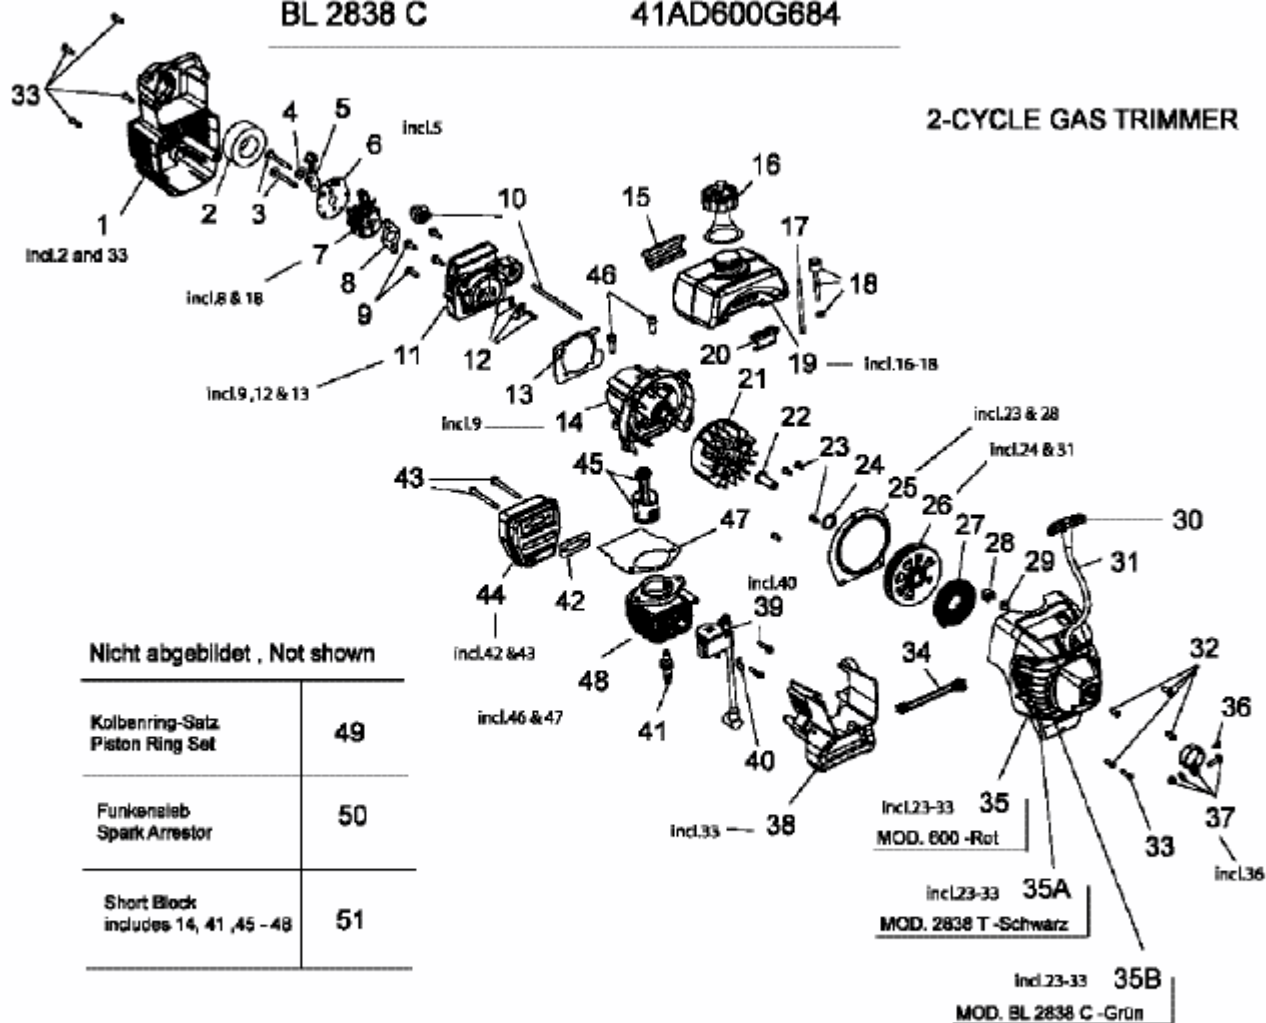

MODEL 600
2838 T
BL 2838 C

41AD600G600
41AD600G683
41AD600G684

2-CYCLE GAS TRIMMER

Nicht abgebildet , Not shown

Kolbenring-Satz Piston Ring Set	49
Funkensieb Spark Arrestor	50
Short Block includes 14, 41, 45 - 48	51

E4-01584A-01