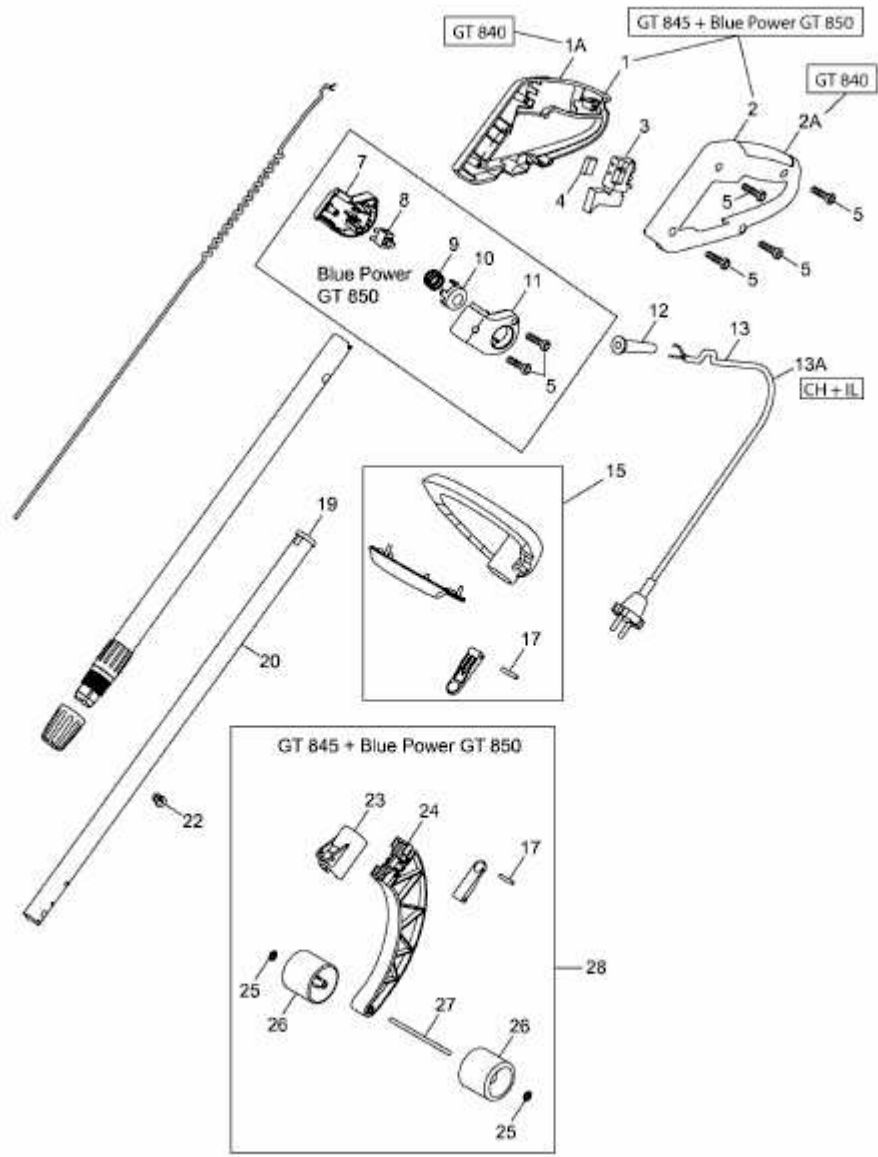

GT 840 > 41ACWUFX650 (2013) > HANDGRIFF, SCHALTER, STIEL

E3-08335A-01