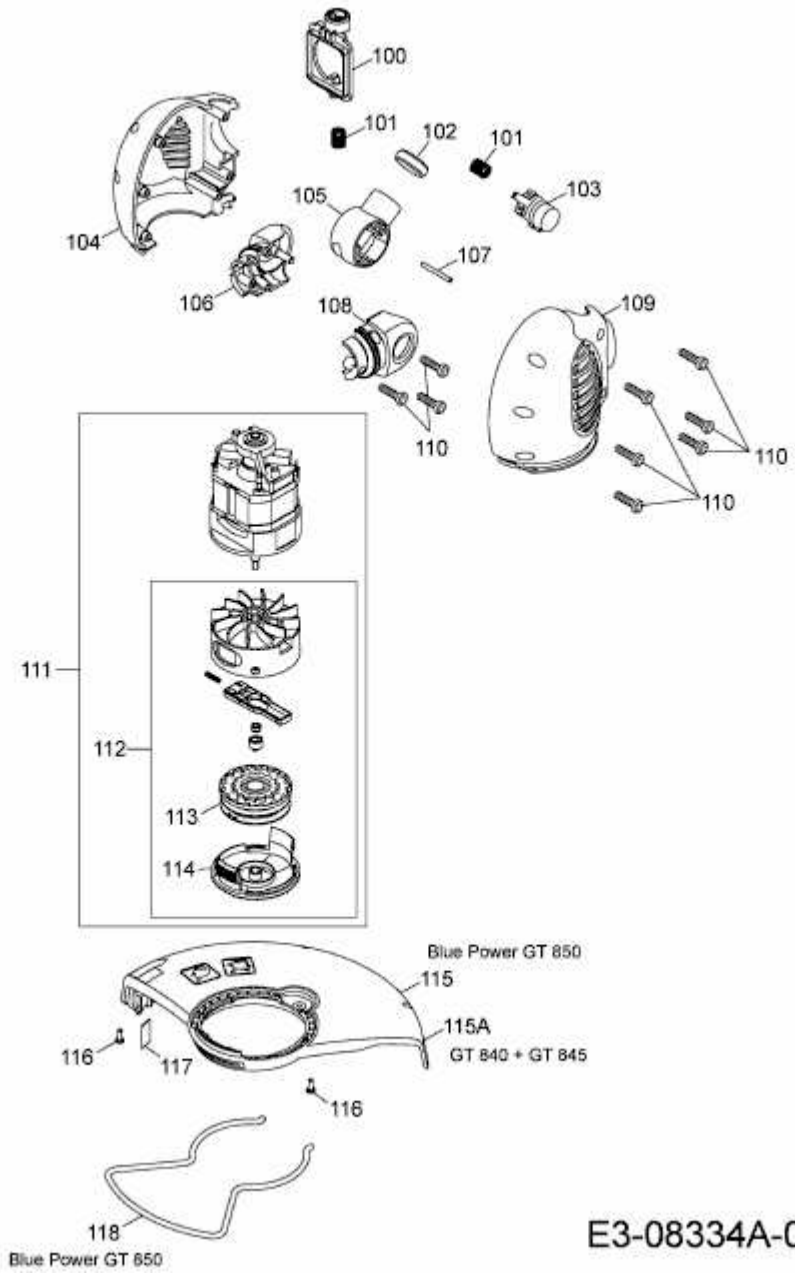

GT 840 > 41ACWUFX650 (2013) > ELEKTROMOTOR, FADENSPULE

E3-08334A-01