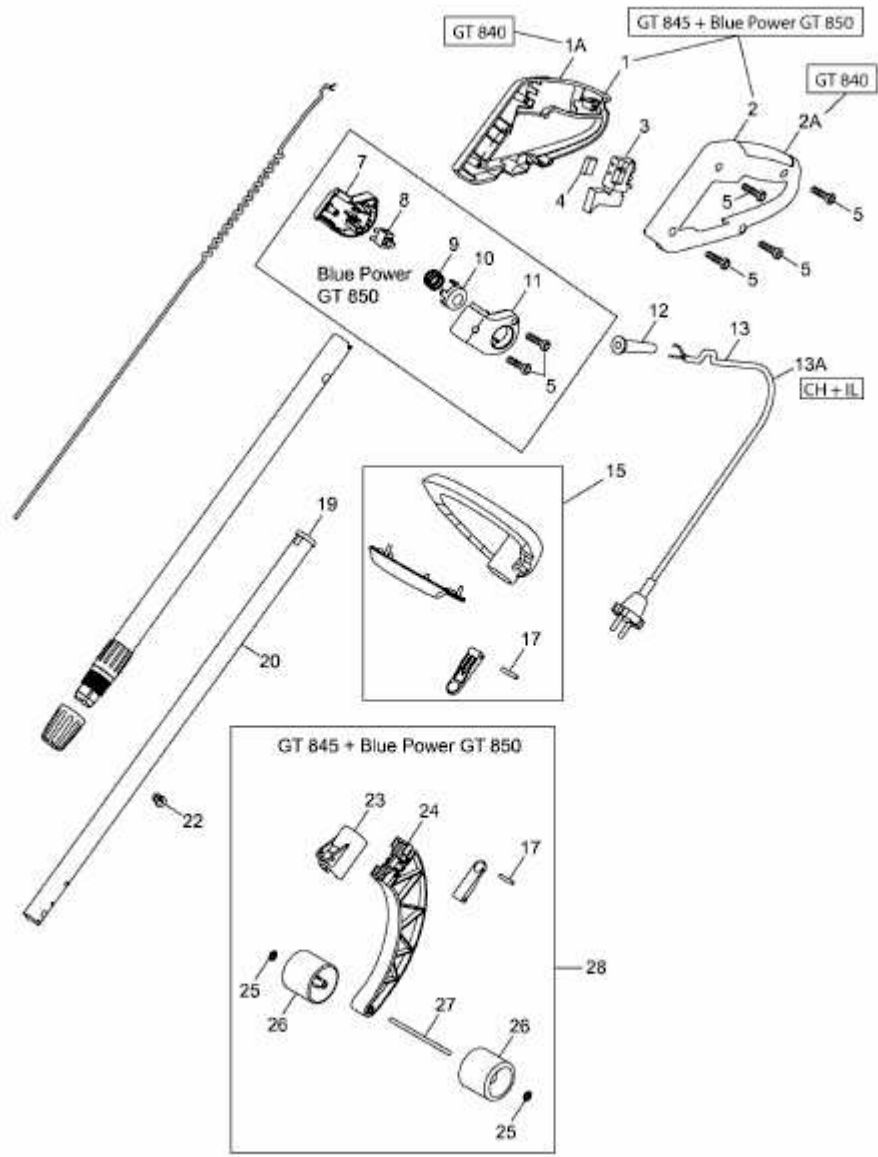

GT 845 > 41ACWUBX650 (2013) > HANDGRIFF, SCHALTER, STIEL

E3-08335A-01