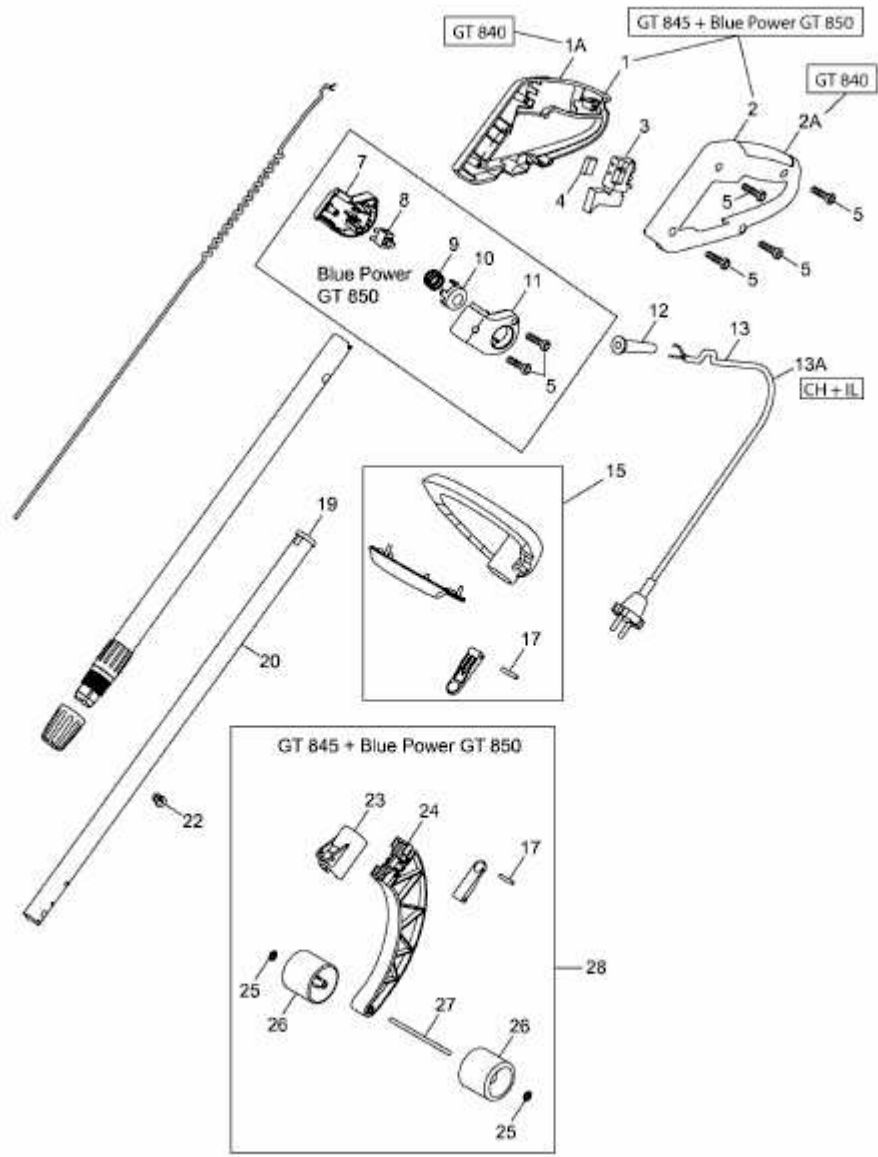

GT 840 > 41ACWUAXC50 (2013) > HANDGRIFF, SCHALTER, STIEL

E3-08335A-01