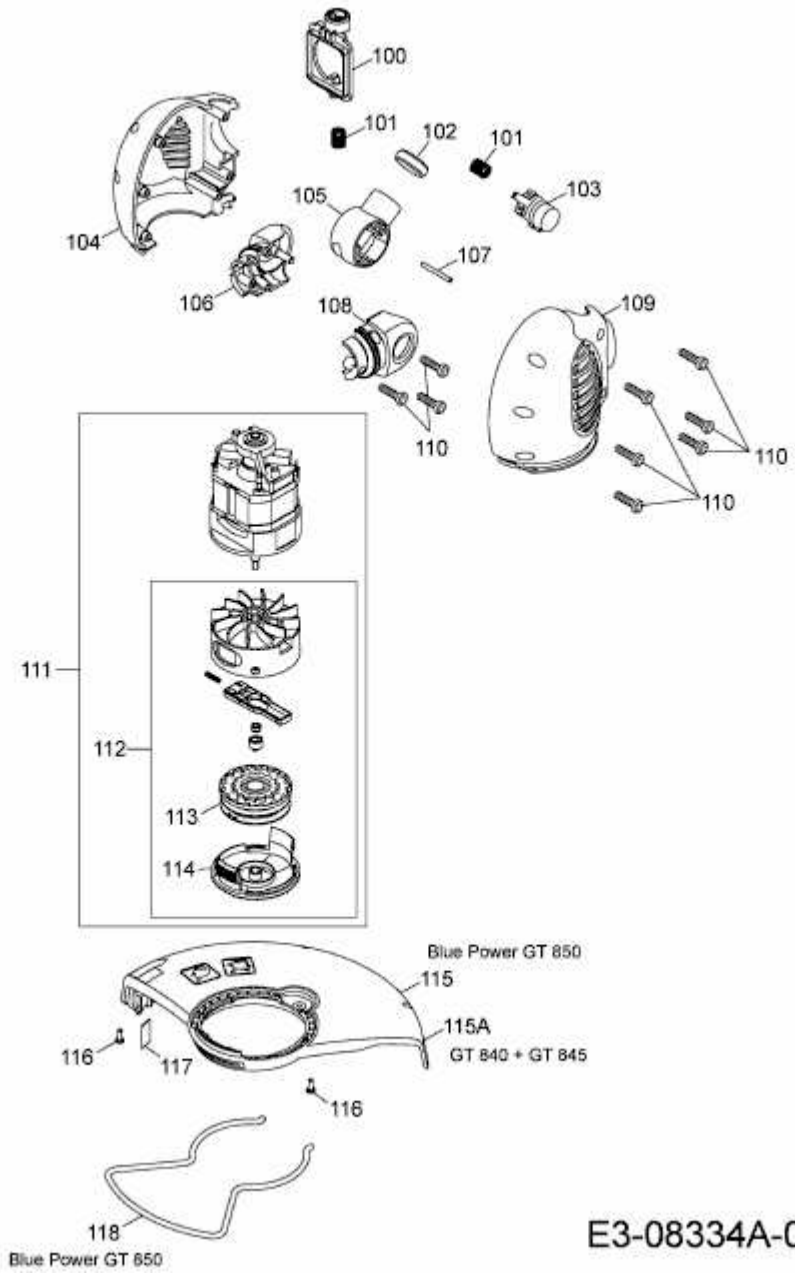

GT 840 > 41ACWUAXC50 (2013) > ELEKTROMOTOR, FADENSPULE

E3-08334A-01