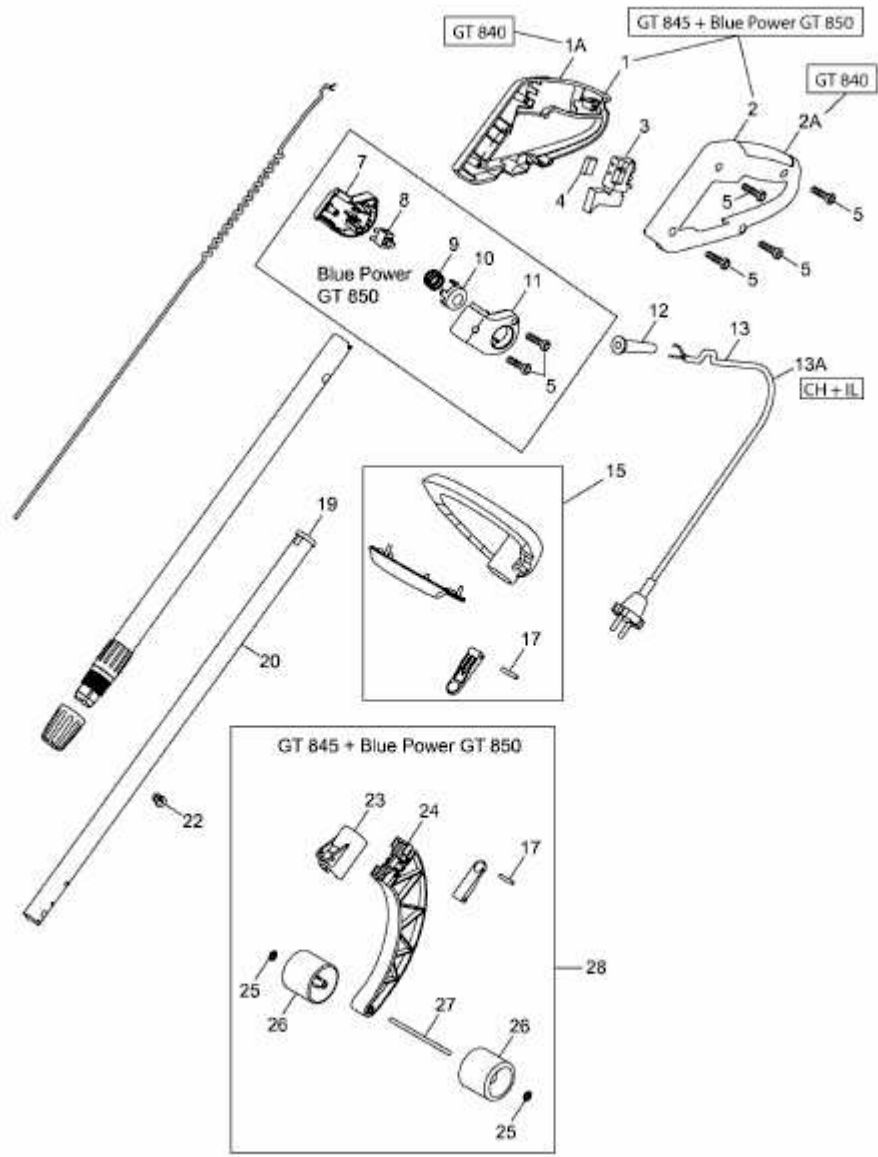

GT 840 > 41ACWUAX650 (2013) > HANDGRIFF, SCHALTER, STIEL

E3-08335A-01