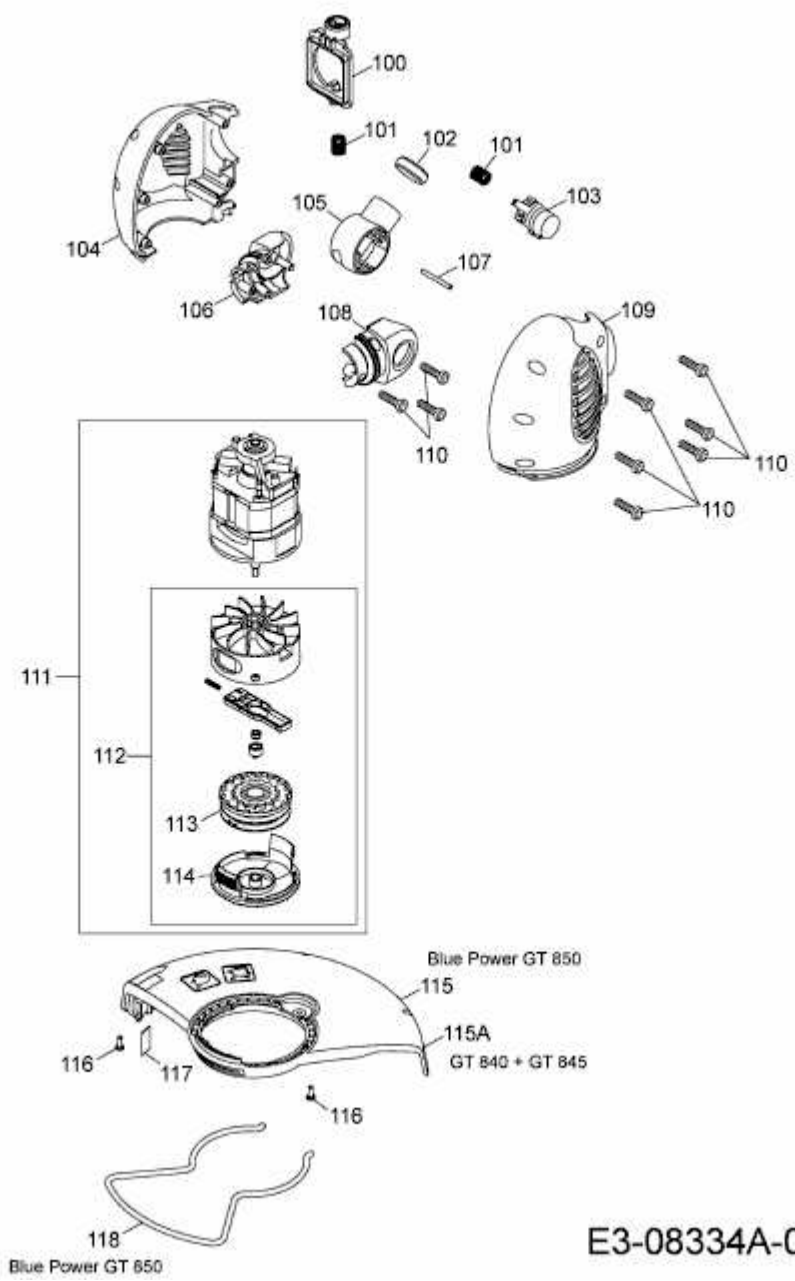

GT 840 > 41ACWUAX650 (2013) > ELEKTROMOTOR, FADENSPULE

E3-08334A-01