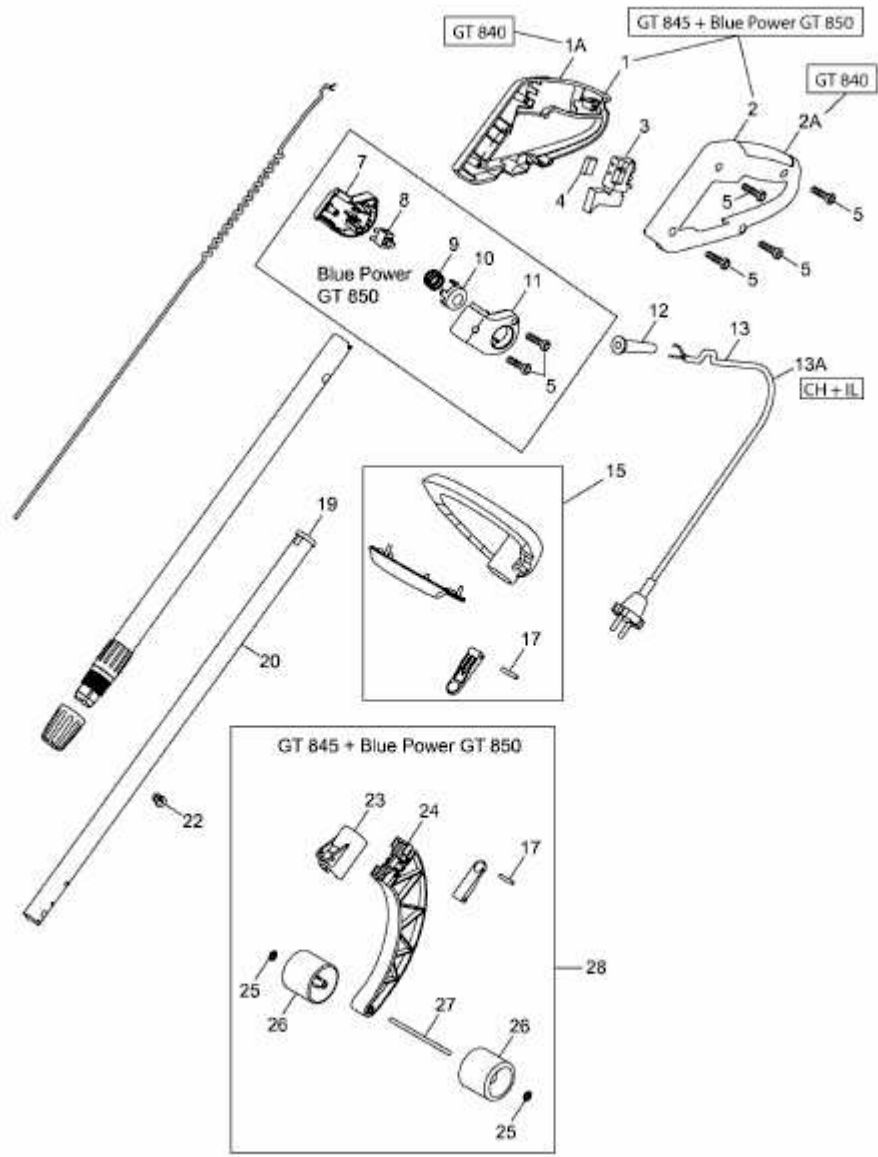

BLUE POWER GT 850 > 41ACWU-X650 (2013) > HANDGRIFF, SCHALTER, STIEL

E3-08335A-01