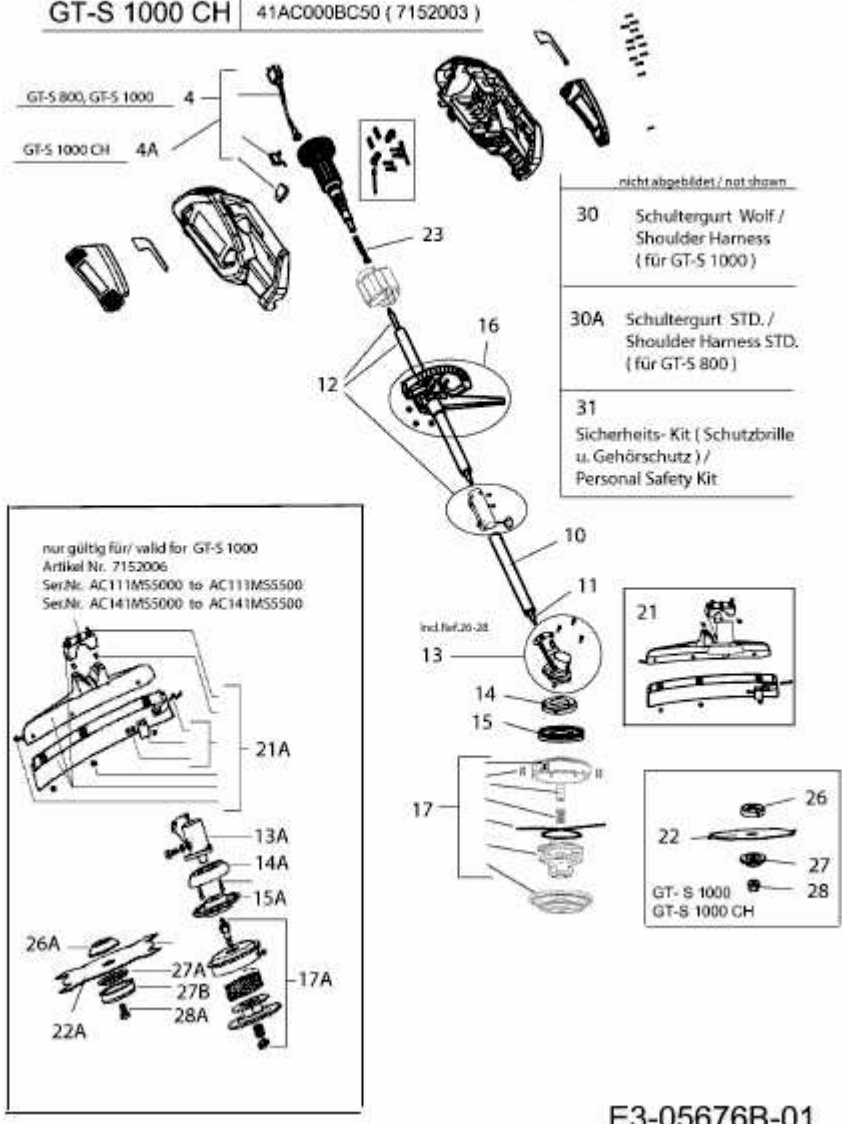

GT-S 1000 > 41AC110C650 (2012) > GRUNDGERÄT

GT-S 800	41AC108G650 (7151000)
GT-S 1000	41AC110C650 (7152000 , 7152006)
GT-S 1000 CH	41AC000BC50 (7152003)

E3-05676B-01