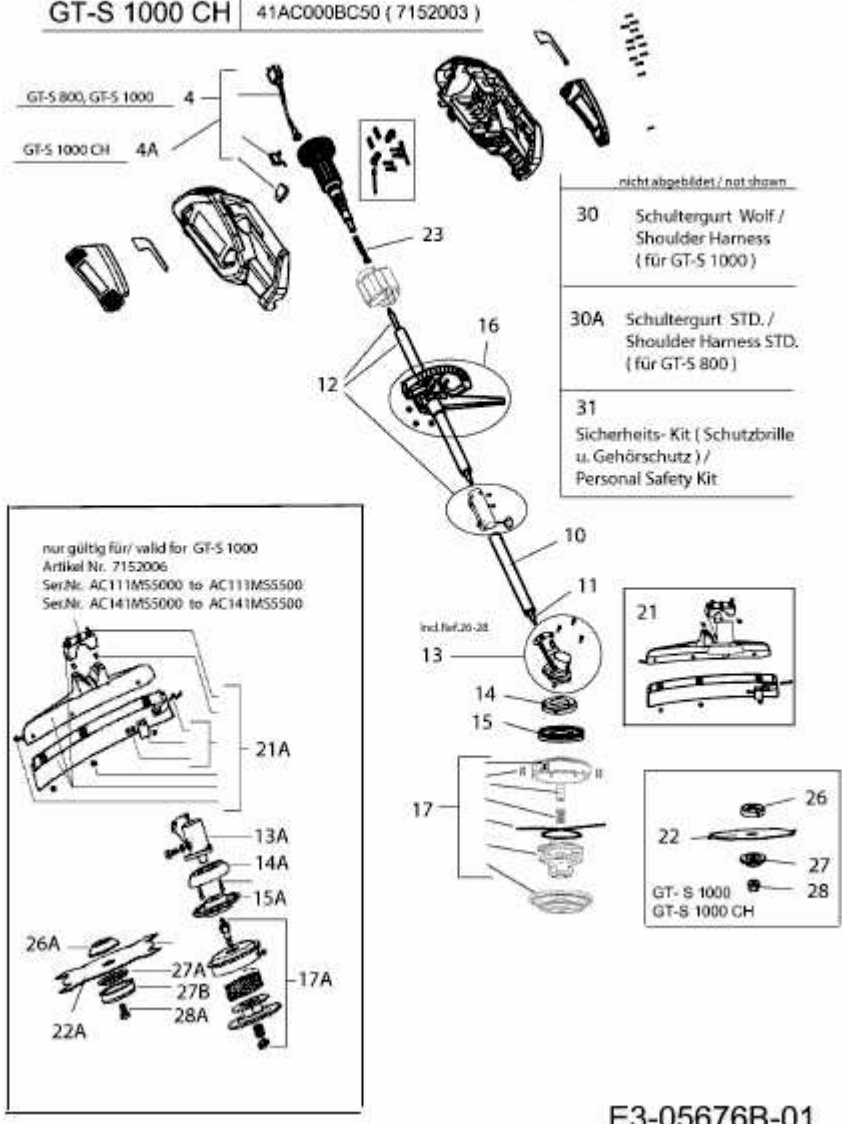

# GT-S 1000 > 41AC110C650 (2011) > GRUNDGERÄT

GT-S 800	41AC108G650 ( 7151000 )
GT-S 1000	41AC110C650 ( 7152000 , 7152006 )
GT-S 1000 CH	41AC000BC50 ( 7152003 )

E3-05676B-01