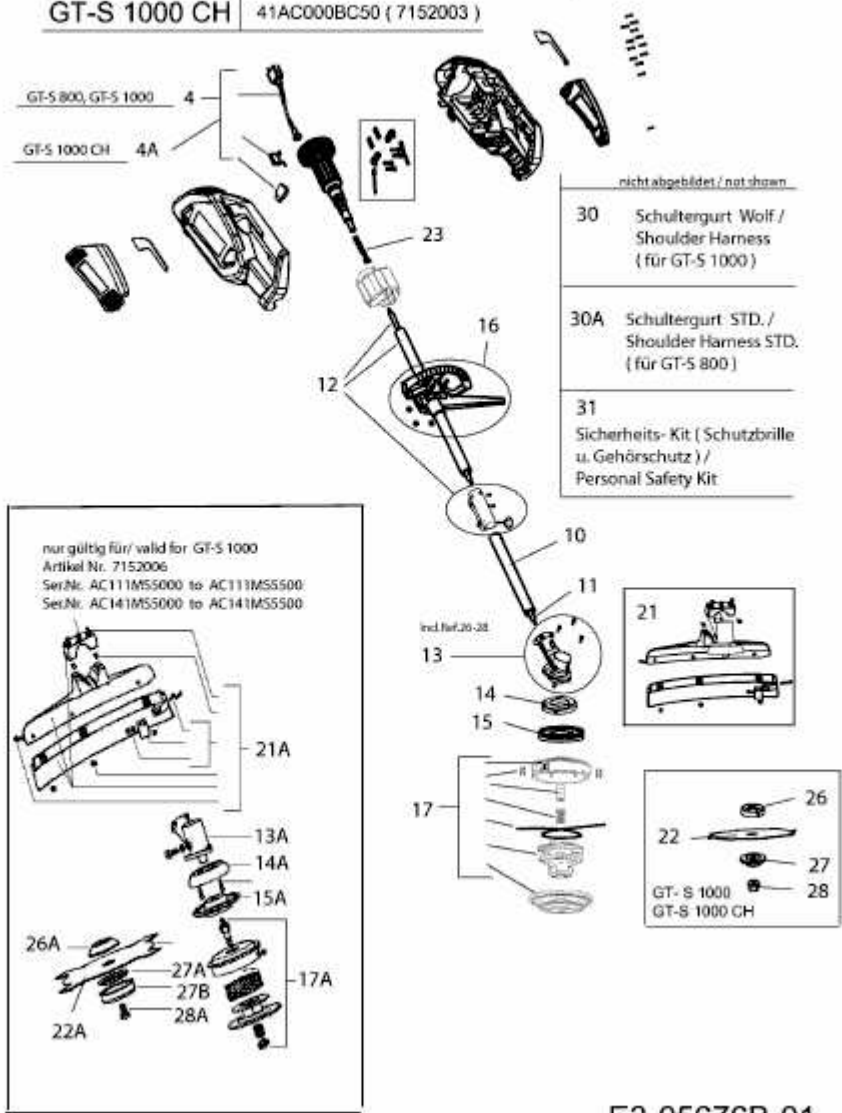

GT-S 800 > 41AC108G650 (2013) > GRUNDGERÄT

GT-S 800	41AC108G650 (7151000)
GT-S 1000	41AC110C650 (7152000 , 7152006)
GT-S 1000 CH	41AC000BC50 (7152003)

E3-05676B-01