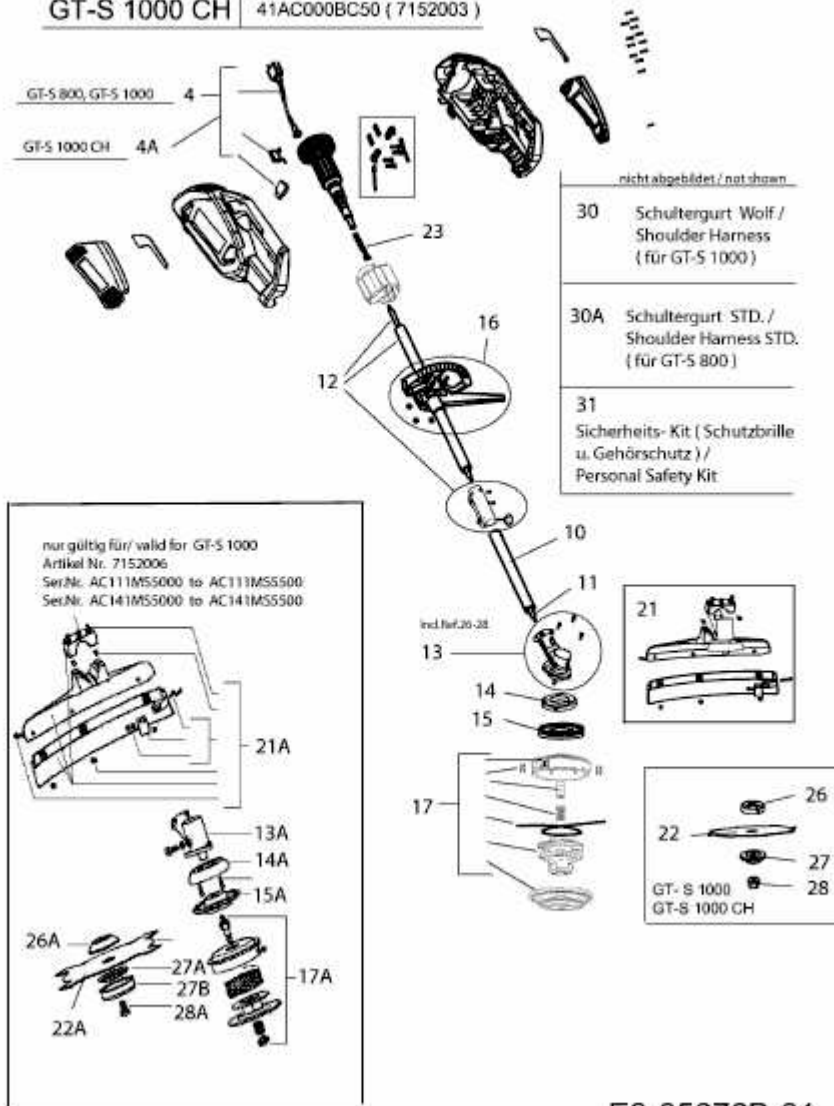

GT-S 800 > 41AC108G650 (2011) > GRUNDGERÄT

| | |
|--------------|-----------------------------------|
| GT-S 800 | 41AC108G650 (7151000) |
| GT-S 1000 | 41AC110C650 (7152000 , 7152006) |
| GT-S 1000 CH | 41AC000BC50 (7152003) |

E3-05676B-01