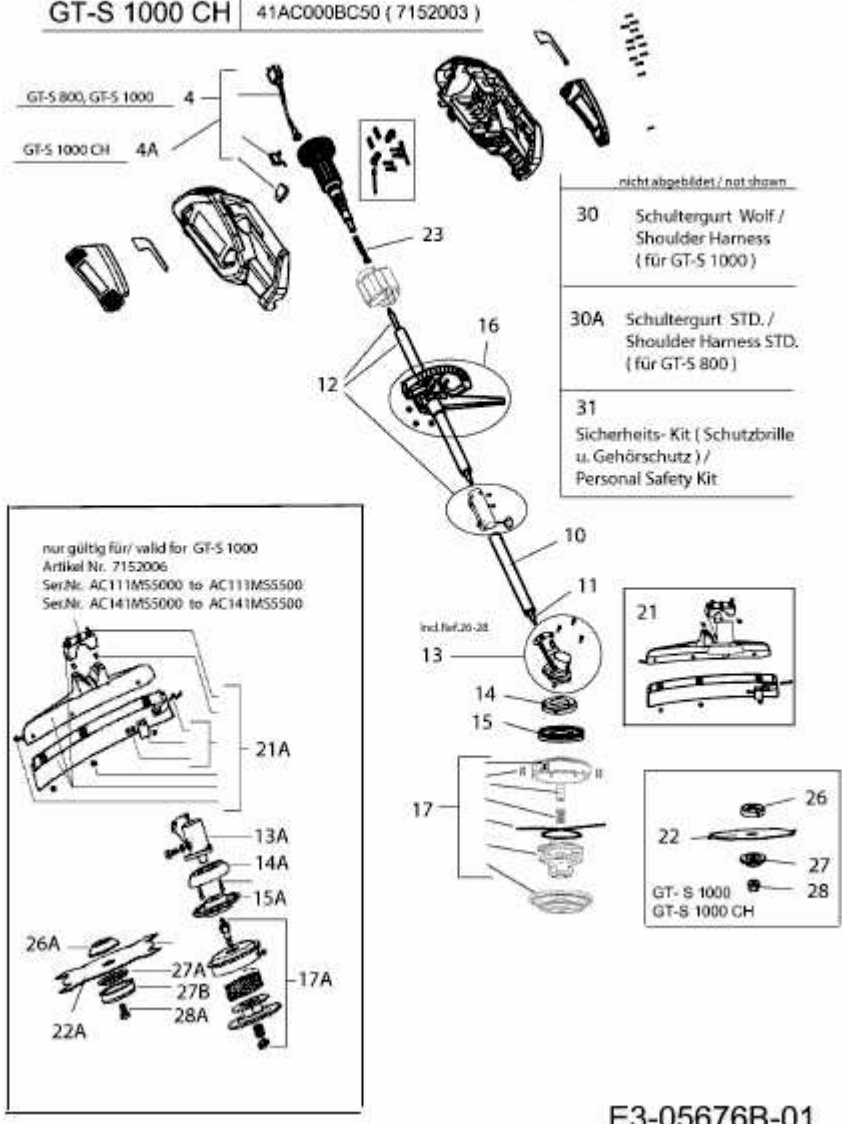

GT-S 1000 > 41AC000BC50 (2013) > GRUNDGERÄT

GT-S 800	41AC108G650 (7151000)
GT-S 1000	41AC110C650 (7152000 , 7152006)
GT-S 1000 CH	41AC000BC50 (7152003)

E3-05676B-01