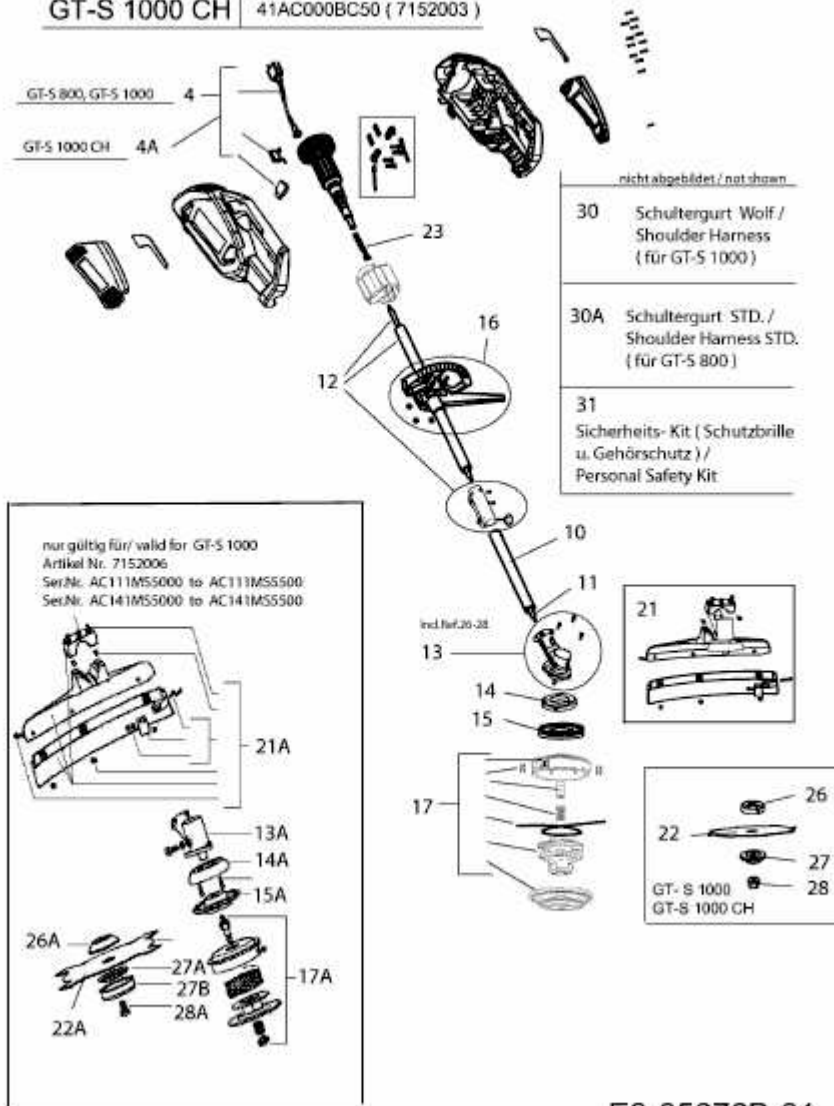

GT-S 1000 > 41AC000BC50 (2012) > GRUNDGERÄT

GT-S 800	41AC108G650 (7151000)
GT-S 1000	41AC110C650 (7152000 , 7152006)
GT-S 1000 CH	41AC000BC50 (7152003)

E3-05676B-01